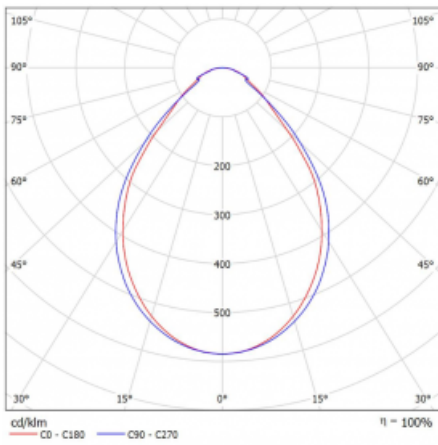

| | |
|--------------------------------|--|
| Typ der Montage | Einbauleuchten, Aufbauleuchten, Wandleuchten, Pendelleuchten, Schienenleuchten |
| Typ der Ausstrahlung | Direkte |
| Form der Leuchte | Linear |
| Farbe der Leuchte | Silber |
| Material | Aluminium |
| Lebensdauer | L90/B50 50 000 Stunden |
| Garantie | 60 Monate |
| Beschreibung der Leuchte | Einbau-/Aufbau-/Wand-/Pendel-/Schienenleuchte |
| Abmessungen | 1683 mm × 57 mm × 67 mm |
| Gewicht | 4.2 kg |
| Lichtquelle | LED MODUL |
| Art der Optik | Mikroprismatische Optik |
| Lichtstrom | 3890 lm ± 10 % |
| Farbtemperatur | 3000 K Warm weiss |
| Leuchtwirkungsgrad | 105 lm/W |
| MacAdam Lichtquelle | 2 |
| Farbwiedergabeindex | 80 |
| UGR max. X=4H Y=8H, ρ=70,50,20 | 21.9 |

Technische Zeichnung

Leistungsaufnahme 37.2 W \pm 10 %

Anschluss der Leuchte DALI dimmbar

Elektrische Spannung 220-240V

Frequenz 50/60Hz

⊕ CE IP 40

Kurve

Zum Herunterladen