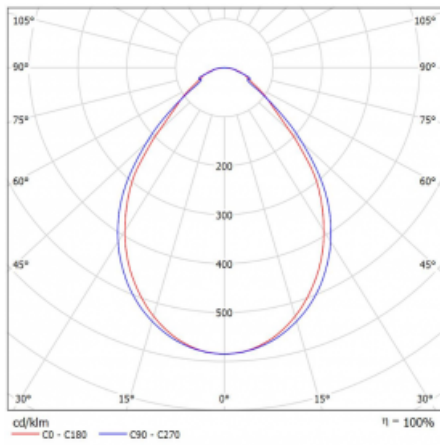

Technische Zeichnung

Leistungsaufnahme 37.2 W $\pm$ 10 %

Anschluss der Leuchte DALI dimmbar

Elektrische Spannung 220-240V

Frequenz 50/60Hz

⊕ CE IP 40

Kurve