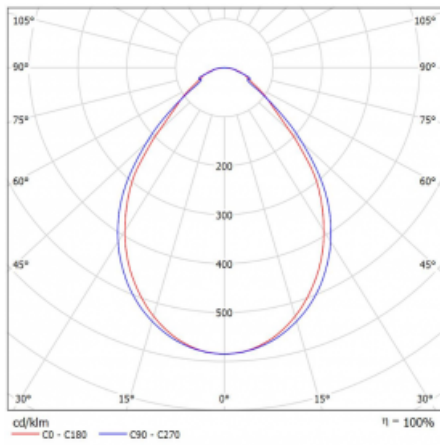

Technische Zeichnung

Leistungsaufnahme 11.7 W $\pm$ 10 %

Anschluss der Leuchte Dimmbar DALI oder Taster

Elektrische Spannung 220-240V

Frequenz 50/60Hz

⊕ CE IP 40

Kurve