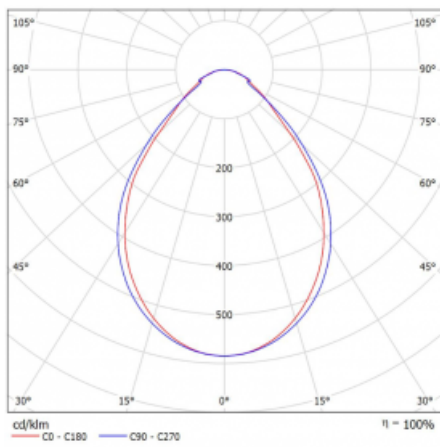

Typ der Montage	Einbauleuchten, Aufbauleuchten, Wandleuchten, Pendelleuchten, Schienenleuchten
Typ der Ausstrahlung	Direkte
Form der Leuchte	Linear
Farbe der Leuchte	Silber
Material	Aluminium
Lebensdauer	L90/B50 50 000 Stunden
Garantie	5 years
Beschreibung der Leuchte	Einbau-/Aufbau-/Wand-/Pendel-/Schienenleuchte
Abmessungen	1683 mm × 57 mm × 67 mm
Lichtquelle	LED MODUL
Art der Optik	Mikroprismatische Optik
Lichtstrom*	1420 lm
Farbtemperatur	4000 K Kalt weiss
Leuchtwirkungsgrad	121 lm/W
MacAdam Lichtquelle	2
Farbwiedergabeindex	80
UGR max. X=4H Y=8H, ρ=70,50,20	18,4
Leistungsaufnahme*	11.7 W
Anschluss der Leuchte	ON/OFF 1 Stunde
Elektrische Spannung	220-240V
Frequenz	50/60Hz

*±10 %

Technische Zeichnung

Kurve

Zum Herunterladen

Montageanleitung

Fotografie

Zubehör

00-00300, N
Seilaufhängung
2000mm