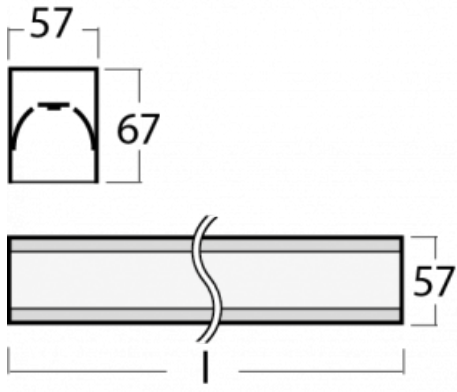

Leuchte

Lina60-S

04S-200I-30GEM/840, S

EPD®

Sie werden das L-Click-System der Leuchte Lina60-S mit direkter Lichtverteilung zu schätzen wissen, das Ihnen effektiv Zeit und Geld spart. Wie das geht? Das Modul wird einfach in das Profil eingeklickt, so dass bei der Montage viel Arbeit eingespart wird. Diese Lösung verhindert auch die direkte Berührung der LED-Technik und verlängert deren Lebensdauer. Das Beleuchtungssystem Lina60-S lässt sich zu endlosen Linien und einer großen Formenvielfalt zusammensetzen. Neben der hohen Leistung hat die Leuchte auch einen günstigen Preis. Sie findet ihren Einsatz in kommerziellen, sozialen und öffentlichen Räumen.

Typ der Montage	Einbauleuchten, Aufbauleuchten, Wandleuchten, Pendelleuchten, Schienenleuchten
Typ der Ausstrahlung	Direkte
Form der Leuchte	Linear
Farbe der Leuchte	Silber
Material	Aluminium
Lebensdauer	L90/B50 50 000 Stunden
Garantie	5 years
Beschreibung der Leuchte	Einbau-/Aufbau-/Wand-/Pendel-/Schienenleuchte
Abmessungen	1683 mm × 57 mm × 67 mm
Lichtquelle	LED MODUL
Art der Optik	Mikroprismatische Optik
Lichtstrom*	1420 lm
Farbtemperatur	4000 K Kalt weiss
Leuchtwirkungsgrad	121 lm/W
MacAdam Lichtquelle	2
Farbwiedergabeindex	80
UGR max. X=4H Y=8H, ρ=70,50,20	18,4
Leistungsaufnahme*	11.7 W
Anschluss der Leuchte	ON/OFF 1 Stunde
Elektrische Spannung	220-240V
Frequenz	50/60Hz

*±10 %

Technische Zeichnung

Kurve

Zum Herunterladen

Montageanleitung

Fotografie

Zubehör

00-00300, N
Seilaufhängung
2000mm

04-20900, F
Satz für Einbau des
Pendelprofils

04-21303, S
angehängtes Profil mit 3-
phasen Schiene;
l=1122mm

04-21307, S
angehängtes Profil mit 3-
phasen Schiene;
l=2242mm