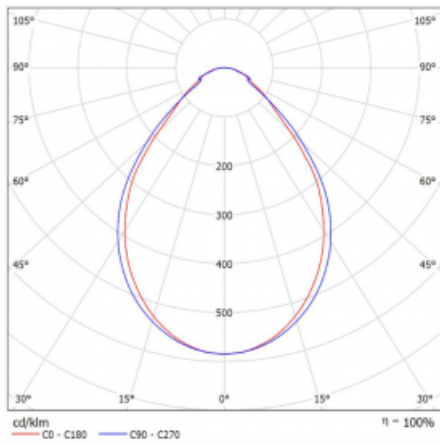

Leuchte

Lina60-S

04S-200I-30GEM/830, W

EPD®

Sie werden das L-Click-System der Leuchte Lina60-S mit direkter Lichtverteilung zu schätzen wissen, das Ihnen effektiv Zeit und Geld spart. Wie das geht? Das Modul wird einfach in das Profil eingeklickt, so dass bei der Montage viel Arbeit eingespart wird. Diese Lösung verhindert auch die direkte Berührung der LED-Technik und verlängert deren Lebensdauer. Das Beleuchtungssystem Lina60-S lässt sich zu endlosen Linien und einer großen Formenvielfalt zusammensetzen. Neben der hohen Leistung hat die Leuchte auch einen günstigen Preis. Sie findet ihren Einsatz in kommerziellen, sozialen und öffentlichen Räumen.

| | |
|--------------------------------|--|
| Typ der Montage | Einbauleuchten, Aufbauleuchten, Wandleuchten, Pendelleuchten, Schienenleuchten |
| Typ der Ausstrahlung | Direkte |
| Form der Leuchte | Linear |
| Farbe der Leuchte | Weiss |
| Material | Aluminium |
| Lebensdauer | L90/B50 50 000 Stunden |
| Garantie | 5 years |
| Beschreibung der Leuchte | Einbau-/Aufbau-/Wand-/Pendel-/Schienenleuchte |
| Abmessungen | 1683 mm × 57 mm × 67 mm |
| Lichtquelle | LED MODUL |
| Art der Optik | Mikroprismatische Optik |
| Lichtstrom* | 1350 lm |
| Farbtemperatur | 3000 K Warm weiss |
| Leuchtwirkungsgrad | 115 lm/W |
| MacAdam Lichtquelle | 2 |
| Farbwiedergabeindex | 80 |
| UGR max. X=4H Y=8H, ρ=70,50,20 | 18.2 |
| Leistungsaufnahme* | 11.7 W |
| Anschluss der Leuchte | ON/OFF 1 Stunde |
| Elektrische Spannung | 220-240V |
| Frequenz | 50/60Hz |

 **CE** IP 40

*±10 %

Technische Zeichnung

Kurve

Zum Herunterladen

Montageanleitung

Fotografie

Zubehör