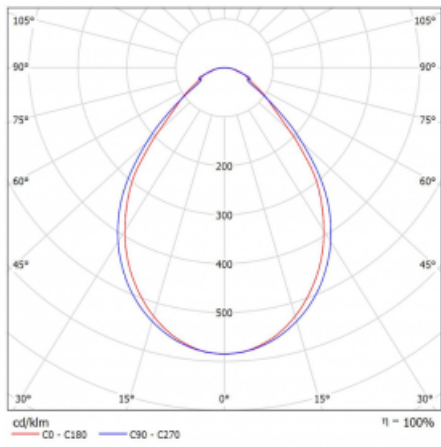

Leuchte

Lina60-S

04S-200I-30GEE/840, S

EPD®

Sie werden das L-Click-System der Leuchte Lina60-S mit direkter Lichtverteilung zu schätzen wissen, das Ihnen effektiv Zeit und Geld spart. Wie das geht? Das Modul wird einfach in das Profil eingeklickt, so dass bei der Montage viel Arbeit eingespart wird. Diese Lösung verhindert auch die direkte Berührung der LED-Technik und verlängert deren Lebensdauer. Das Beleuchtungssystem Lina60-S lässt sich zu endlosen Linien und einer großen Formenvielfalt zusammensetzen. Neben der hohen Leistung hat die Leuchte auch einen günstigen Preis. Sie findet ihren Einsatz in kommerziellen, sozialen und öffentlichen Räumen.

Typ der Montage	Einbauleuchten, Aufbauleuchten, Wandleuchten, Pendelleuchten, Schienenleuchten
Typ der Ausstrahlung	Direkte
Form der Leuchte	Linear
Farbe der Leuchte	Silber
Material	Aluminium
Lebensdauer	L90/B50 50 000 Stunden
Garantie	60 Monate
Beschreibung der Leuchte	Einbau-/Aufbau-/Wand-/Pendel-/Schienenleuchte
Abmessungen	1683 mm × 57 mm × 67 mm
Lichtquelle	LED MODUL
Art der Optik	Mikroprismatische Optik
Lichtstrom	1420 lm ± 10 %
Farbtemperatur	4000 K Kalt weiss
Leuchtwirkungsgrad	121 lm/W
MacAdam Lichtquelle	2
Farbwiedergabeindex	80
UGR max. X=4H Y=8H, ρ=70,50,20	18,4
Leistungsaufnahme	11,7 W ± 10 %
Anschluss der Leuchte	EVG nicht dimmbar
Elektrische Spannung	220-240V
Frequenz	50/60Hz

Technische Zeichnung

Kurve

Zum Herunterladen

Montageanleitung

Fotografie

Zubehör

00-00300, N
Seilauflösung
2000mm

00-00301, N
Seilauflösung
4000mm