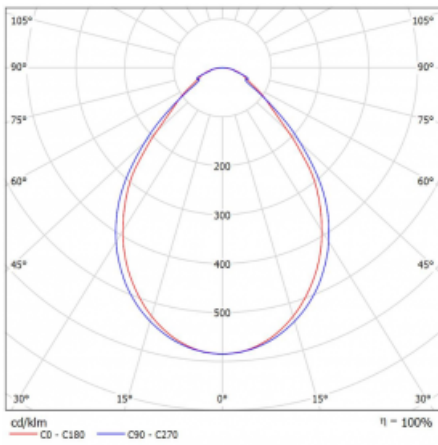

Typ der Montage	Einbauleuchten, Aufbauleuchten, Wandleuchten, Pendelleuchten, Schienenleuchten
Typ der Ausstrahlung	Direkte
Form der Leuchte	Linear
Farbe der Leuchte	Weiss
Material	Aluminium
Lebensdauer	L90/B50 50 000 Stunden
Garantie	5 years
Beschreibung der Leuchte	Einbau-/Aufbau-/Wand-/Pendel-/Schienenleuchte
Abmessungen	1683 mm × 57 mm × 67 mm
Gewicht	4 kg
Lichtquelle	LED MODUL
Art der Optik	Mikroprismatische Optik
Lichtstrom*	1350 lm
Farbtemperatur	3000 K Warm weiss
Leuchtwirkungsgrad	115 lm/W
MacAdam Lichtquelle	2
Farbwiedergabeindex	80
UGR max. X=4H Y=8H, ρ=70,50,20	18.2

Technische Zeichnung

Leistungsaufnahme* 11.7 W

Anschluss der Leuchte ON/OFF

Elektrische Spannung 220-240V

Frequenz 50/60Hz

⊕ CE IP 40

*±10 %

Kurve