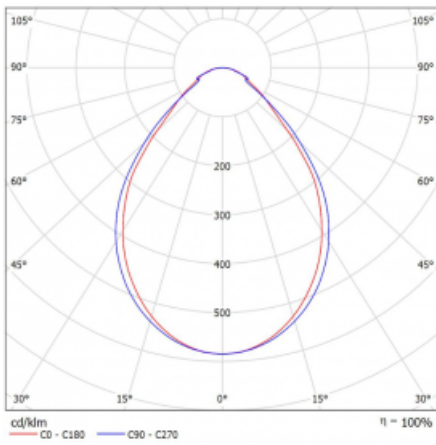

Technische Zeichnung

Leistungsaufnahme* 11.7 W

Anschluss der Leuchte ON/OFF

Elektrische Spannung 220-240V

Frequenz 50/60Hz

⊕ CE IP 40

*±10 %

Kurve