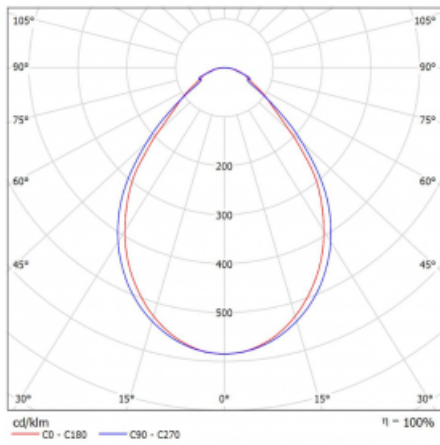

Typ der Montage	Einbauleuchten, Aufbauleuchten, Wandleuchten, Pendelleuchten, Schienenleuchten
Typ der Ausstrahlung	Direkte
Form der Leuchte	Linear
Farbe der Leuchte	Schwarz
Material	Aluminium
Lebensdauer	L90/B50 50 000 Stunden
Garantie	5 years
Beschreibung der Leuchte	Einbau-/Aufbau-/Wand-/Pendel-/Schienenleuchte
Abmessungen	1683 mm × 57 mm × 67 mm
Gewicht	4 kg
Lichtquelle	LED MODUL
Art der Optik	Mikroprismatische Optik
Lichtstrom*	1350 lm
Farbtemperatur	3000 K Warm weiss
Leuchtwirkungsgrad	115 lm/W
MacAdam Lichtquelle	2
Farbwiedergabeindex	80
UGR max. X=4H Y=8H, ρ=70,50,20	18.2

Technische Zeichnung

Leistungsaufnahme* 11.7 W

Anschluss der Leuchte ON/OFF

Elektrische Spannung 220-240V

Frequenz 50/60Hz

⊕ CE IP 40

*±10 %

Kurve