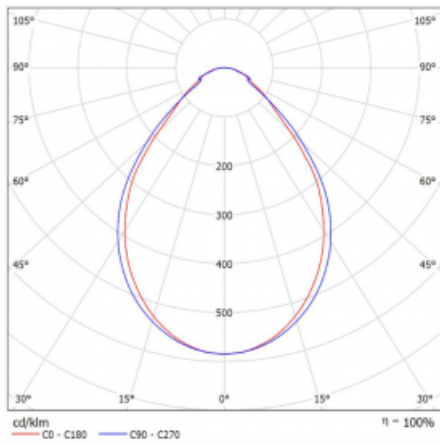

Leuchte

Lina60-S

04S-200I-30GED/830, W

EPD®

Sie werden das L-Click-System der Leuchte Lina60-S mit direkter Lichtverteilung zu schätzen wissen, das Ihnen effektiv Zeit und Geld spart. Wie das geht? Das Modul wird einfach in das Profil eingeklickt, so dass bei der Montage viel Arbeit eingespart wird. Diese Lösung verhindert auch die direkte Berührung der LED-Technik und verlängert deren Lebensdauer. Das Beleuchtungssystem Lina60-S lässt sich zu endlosen Linien und einer großen Formenvielfalt zusammensetzen. Neben der hohen Leistung hat die Leuchte auch einen günstigen Preis. Sie findet ihren Einsatz in kommerziellen, sozialen und öffentlichen Räumen.

Typ der Montage	Einbauleuchten, Aufbauleuchten, Wandleuchten, Pendelleuchten, Schienenleuchten
Typ der Ausstrahlung	Direkte
Form der Leuchte	Linear
Farbe der Leuchte	Weiss
Material	Aluminium
Lebensdauer	L90/B50 50 000 Stunden
Garantie	60 Monate
Beschreibung der Leuchte	Einbau-/Aufbau-/Wand-/Pendel-/Schienenleuchte
Abmessungen	1683 mm × 57 mm × 67 mm
Lichtquelle	LED MODUL
Art der Optik	Mikroprismatische Optik
Lichtstrom	1350 lm ± 10 %
Farbtemperatur	3000 K Warm weiss
Leuchtwirkungsgrad	115 lm/W
MacAdam Lichtquelle	2
Farbwiedergabeindex	80
UGR max. X=4H Y=8H, ρ=70,50,20	18.2
Leistungsaufnahme	11.7 W ± 10 %
Anschluss der Leuchte	DALI dimmbar
Elektrische Spannung	220-240V
Frequenz	50/60Hz

  IP 40

Technische Zeichnung

Kurve

Zum Herunterladen

Montageanleitung

Fotografie

Zubehör

00-00300, N
 Seilaufhängung
 2000mm