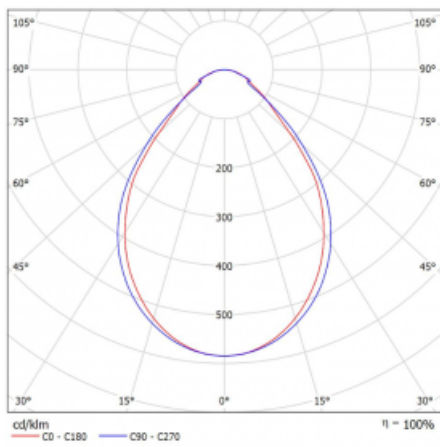

Typ der Montage	Einbauleuchten, Aufbauleuchten, Wandleuchten, Pendelleuchten, Schienenleuchten
Typ der Ausstrahlung	Direkte
Form der Leuchte	Linear
Farbe der Leuchte	Schwarz
Material	Aluminium
Lebensdauer	L90/B50 50 000 Stunden
Garantie	60 Monate
Beschreibung der Leuchte	Einbau-/Aufbau-/Wand-/Pendel-/Schienenleuchte
Abmessungen	1683 mm × 57 mm × 67 mm
Gewicht	4.2 kg
Lichtquelle	LED MODUL
Art der Optik	Mikroprismatische Optik
Lichtstrom	1350 lm ± 10 %
Farbtemperatur	3000 K Warm weiss
Leuchtwirkungsgrad	115 lm/W
MacAdam Lichtquelle	2
Farbwiedergabeindex	80
UGR max. X=4H Y=8H, ρ=70,50,20	18.2

Technische Zeichnung

Leistungsaufnahme 11.7 W \pm 10 %

Anschluss der Leuchte DALI dimmbar

Elektrische Spannung 220-240V

Frequenz 50/60Hz

⊕ CE IP 40

Kurve

Zum Herunterladen