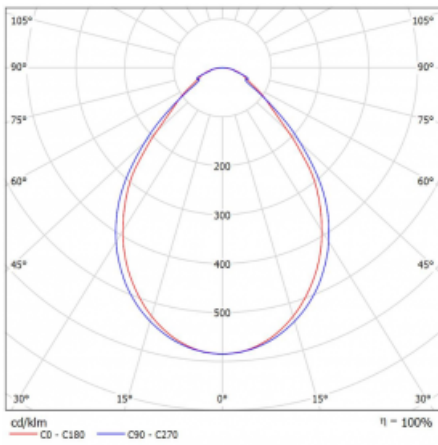

Typ der Montage	Einbauleuchten, Aufbauleuchten, Wandleuchten, Pendelleuchten, Schienenleuchten
Typ der Ausstrahlung	Direkte
Form der Leuchte	Linear
Farbe der Leuchte	Weiss
Material	Aluminium
Lebensdauer	L90/B50 50 000 Stunden
Garantie	5 years
Beschreibung der Leuchte	Einbau-/Aufbau-/Wand-/Pendel-/Schienenleuchte
Abmessungen	1403 mm × 57 mm × 67 mm
Gewicht	3.5 kg
Lichtquelle	LED MODUL
Art der Optik	Mikroprismatische Optik
Lichtstrom*	3240 lm
Farbtemperatur	3000 K Warm weiss
Leuchtwirkungsgrad	105 lm/W
MacAdam Lichtquelle	2
Farbwiedergabeindex	80
UGR max. X=4H Y=8H, ρ=70,50,20	21.9

Technische Zeichnung

Leistungsaufnahme* 31 W

Anschluss der Leuchte Weitere Möglichkeiten vom Dimmen

Elektrische Spannung 220-240V

Frequenz 50/60Hz

⊕ CE IP 40

*±10 %

Kurve