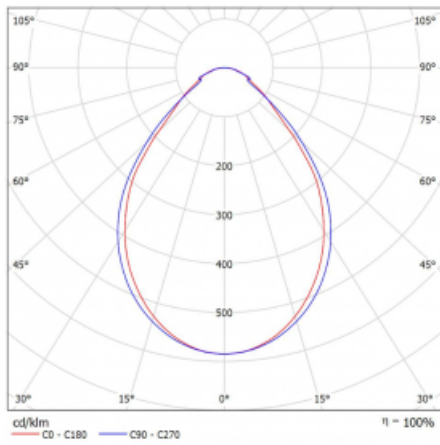

Typ der Montage	Einbauleuchten, Aufbauleuchten, Wandleuchten, Pendelleuchten, Schienenleuchten
Typ der Ausstrahlung	Direkte
Form der Leuchte	Linear
Farbe der Leuchte	Weiss
Material	Aluminium
Lebensdauer	L90/B50 50 000 Stunden
Garantie	60 Monate
Beschreibung der Leuchte	Einbau-/Aufbau-/Wand-/Pendel-/Schienenleuchte
Abmessungen	1403 mm × 57 mm × 67 mm
Gewicht	3.5 kg
Lichtquelle	LED MODUL
Art der Optik	Mikroprismatische Optik
Lichtstrom	3240 lm ± 10 %
Farbtemperatur	3000 K Warm weiss
Leuchtwirkungsgrad	105 lm/W
MacAdam Lichtquelle	2
Farbwiedergabeindex	80
UGR max. X=4H Y=8H, ρ=70,50,20	21.9

Technische Zeichnung

Leistungsaufnahme 31 W \pm 10 %

Anschluss der Leuchte Dimmbar DALI oder Taster

Elektrische Spannung 220-240V

Frequenz 50/60Hz

⊕ CE IP 40

Kurve

Zum Herunterladen