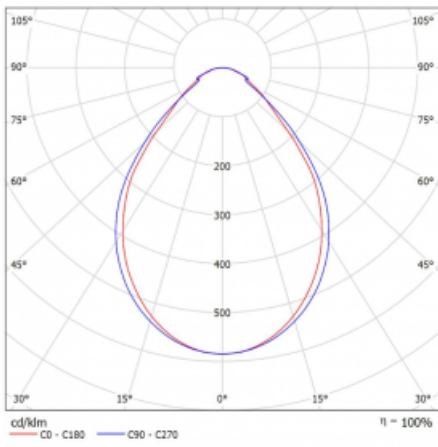

Leuchte

Lina60-S

04S-200I-25GGM3/840, W

EPD®

Sie werden das L-Click-System der Leuchte Lina60-S mit direkter Lichtverteilung zu schätzen wissen, das Ihnen effektiv Zeit und Geld spart. Wie das geht? Das Modul wird einfach in das Profil eingeklickt, so dass bei der Montage viel Arbeit eingespart wird. Diese Lösung verhindert auch die direkte Berührung der LED-Technik und verlängert deren Lebensdauer. Das Beleuchtungssystem Lina60-S lässt sich zu endlosen Linien und einer großen Formenvielfalt zusammensetzen. Neben der hohen Leistung hat die Leuchte auch einen günstigen Preis. Sie findet ihren Einsatz in kommerziellen, sozialen und öffentlichen Räumen.

Typ der Montage	Einbauleuchten, Aufbauleuchten, Wandleuchten, Pendelleuchten, Schienenleuchten
Typ der Ausstrahlung	Direkte
Form der Leuchte	Linear
Farbe der Leuchte	Weiss
Material	Aluminium
Lebensdauer	L90/B50 50 000 Stunden
Garantie	60 Monate
Beschreibung der Leuchte	Einbau-/Aufbau-/Wand-/Pendel-/Schienenleuchte
Abmessungen	1403 mm × 57 mm × 67 mm
Lichtquelle	LED MODUL
Art der Optik	Mikroprismatische Optik
Lichtstrom	3410 lm ± 10 %
Farbtemperatur	4000 K Kalt weiss
Leuchtwirkungsgrad	110 lm/W
MacAdam Lichtquelle	2
Farbwiedergabeindex	80
UGR max. X=4H Y=8H, ρ=70,50,20	22.1
Leistungsaufnahme	31 W ± 10 %
Anschluss der Leuchte	EVG und Notlicht 3 Stunden
Elektrische Spannung	220-240V
Frequenz	50/60Hz

  IP 40

Technische Zeichnung

Kurve

Zum Herunterladen

Montageanleitung

Fotografie

Zubehör

00-00300, N
Seilaufhängung
2000mm