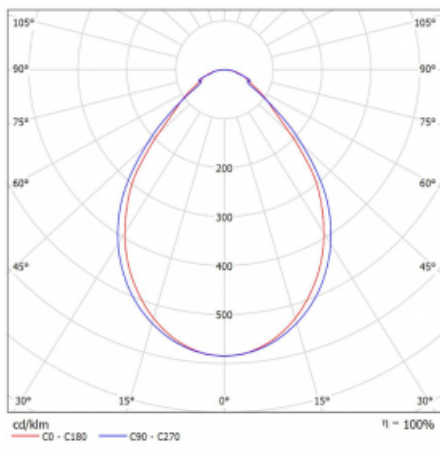

Leuchte

Lina60-S

04S-200I-25GGM/830, W

EPD®

Sie werden das L-Click-System der Leuchte Lina60-S mit direkter Lichtverteilung zu schätzen wissen, das Ihnen effektiv Zeit und Geld spart. Wie das geht? Das Modul wird einfach in das Profil eingeklickt, so dass bei der Montage viel Arbeit eingespart wird. Diese Lösung verhindert auch die direkte Berührung der LED-Technik und verlängert deren Lebensdauer. Das Beleuchtungssystem Lina60-S lässt sich zu endlosen Linien und einer großen Formenvielfalt zusammensetzen. Neben der hohen Leistung hat die Leuchte auch einen günstigen Preis. Sie findet ihren Einsatz in kommerziellen, sozialen und öffentlichen Räumen.

Typ der Montage	Einbauleuchten, Aufbauleuchten, Wandleuchten, Pendelleuchten, Schienenleuchten
Typ der Ausstrahlung	Direkte
Form der Leuchte	Linear
Farbe der Leuchte	Weiss
Material	Aluminium
Lebensdauer	L90/B50 50 000 Stunden
Garantie	5 years
Beschreibung der Leuchte	Einbau-/Aufbau-/Wand-/Pendel-/Schienenleuchte
Abmessungen	1403 mm × 57 mm × 67 mm
Lichtquelle	LED MODUL
Art der Optik	Mikroprismatische Optik
Lichtstrom	3240 lm ± 10 %
Farbtemperatur	3000 K Warm weiss
Leuchtwirkungsgrad	105 lm/W
MacAdam Lichtquelle	2
Farbwiedergabeindex	80
UGR max. X=4H Y=8H, ρ=70,50,20	21.9
Leistungsaufnahme	31 W ± 10 %
Anschluss der Leuchte	EVG und Notlicht 1 Stunde
Elektrische Spannung	220-240V
Frequenz	50/60Hz

  IP 40

Technische Zeichnung

Kurve

Zum Herunterladen

Montageanleitung

Fotografie

Zubehör

00-00300, N
Seilaufhängung
2000mm