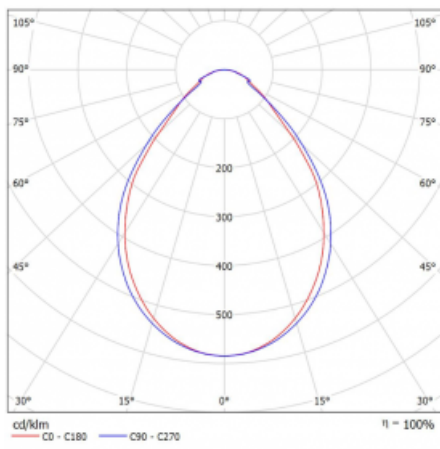

Leuchte

Lina60-S

04S-200I-25GGM/830, S

EPD®

Sie werden das L-Click-System der Leuchte Lina60-S mit direkter Lichtverteilung zu schätzen wissen, das Ihnen effektiv Zeit und Geld spart. Wie das geht? Das Modul wird einfach in das Profil eingeklickt, so dass bei der Montage viel Arbeit eingespart wird. Diese Lösung verhindert auch die direkte Berührung der LED-Technik und verlängert deren Lebensdauer. Das Beleuchtungssystem Lina60-S lässt sich zu endlosen Linien und einer großen Formenvielfalt zusammensetzen. Neben der hohen Leistung hat die Leuchte auch einen günstigen Preis. Sie findet ihren Einsatz in kommerziellen, sozialen und öffentlichen Räumen.

Typ der Montage	Einbauleuchten, Aufbauleuchten, Wandleuchten, Pendelleuchten, Schienenleuchten
Typ der Ausstrahlung	Direkte
Form der Leuchte	Linear
Farbe der Leuchte	Silber
Material	Aluminium
Lebensdauer	L90/B50 50 000 Stunden
Garantie	60 Monate
Beschreibung der Leuchte	Einbau-/Aufbau-/Wand-/Pendel-/Schienenleuchte
Abmessungen	1403 mm × 57 mm × 67 mm
Lichtquelle	LED MODUL
Art der Optik	Mikroprismatische Optik
Lichtstrom	3240 lm ± 10 %
Farbtemperatur	3000 K Warm weiss
Leuchtwirkungsgrad	105 lm/W
MacAdam Lichtquelle	2
Farbwiedergabeindex	80
UGR max. X=4H Y=8H, ρ=70,50,20	21.9
Leistungsaufnahme	31 W ± 10 %
Anschluss der Leuchte	EVG und Notlicht 1 Stunde
Elektrische Spannung	220-240V
Frequenz	50/60Hz

  IP 40

Technische Zeichnung

Kurve

Zum Herunterladen

Montageanleitung

Fotografie

Zubehör

00-00300, N
Seilaufhängung
2000mm