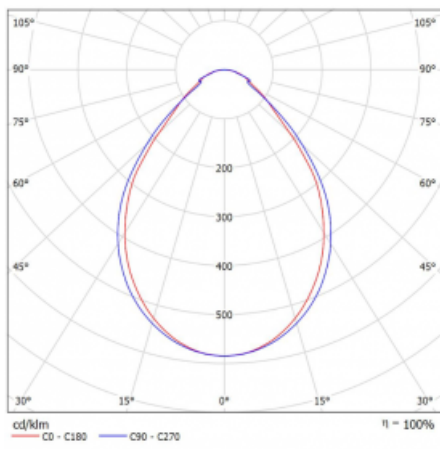

Leuchte

Lina60-S

04S-200I-25GGM/830, B

EPD®

Sie werden das L-Click-System der Leuchte Lina60-S mit direkter Lichtverteilung zu schätzen wissen, das Ihnen effektiv Zeit und Geld spart. Wie das geht? Das Modul wird einfach in das Profil eingeklickt, so dass bei der Montage viel Arbeit eingespart wird. Diese Lösung verhindert auch die direkte Berührung der LED-Technik und verlängert deren Lebensdauer. Das Beleuchtungssystem Lina60-S lässt sich zu endlosen Linien und einer großen Formenvielfalt zusammensetzen. Neben der hohen Leistung hat die Leuchte auch einen günstigen Preis. Sie findet ihren Einsatz in kommerziellen, sozialen und öffentlichen Räumen.

Typ der Montage	Einbauleuchten, Aufbauleuchten, Wandleuchten, Pendelleuchten, Schienenleuchten
Typ der Ausstrahlung	Direkte
Form der Leuchte	Linear
Farbe der Leuchte	Schwarz
Material	Aluminium
Lebensdauer	L90/B50 50 000 Stunden
Garantie	60 Monate
Beschreibung der Leuchte	Einbau-/Aufbau-/Wand-/Pendel-/Schienenleuchte
Abmessungen	1403 mm × 57 mm × 67 mm
Lichtquelle	LED MODUL
Art der Optik	Mikroprismatische Optik
Lichtstrom	3240 lm ± 10 %
Farbtemperatur	3000 K Warm weiss
Leuchtwirkungsgrad	105 lm/W
MacAdam Lichtquelle	2
Farbwiedergabeindex	80
UGR max. X=4H Y=8H, ρ=70,50,20	21.9
Leistungsaufnahme	31 W ± 10 %
Anschluss der Leuchte	EVG und Notlicht 1 Stunde
Elektrische Spannung	220-240V
Frequenz	50/60Hz

  IP 40

Technische Zeichnung

Kurve

Zum Herunterladen

Montageanleitung

Fotografie

Zubehör

00-00300, N
Seilaufhängung
2000mm