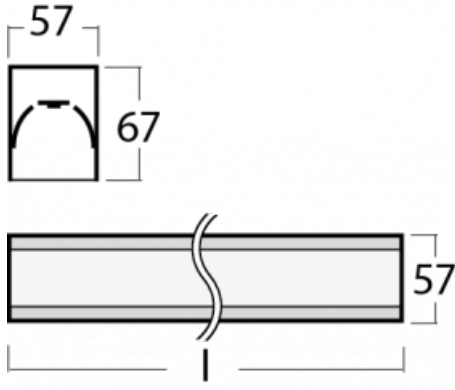

Leuchte

Lina60-S

04S-200I-25GGE/840, W

EPD®

Sie werden das L-Click-System der Leuchte Lina60-S mit direkter Lichtverteilung zu schätzen wissen, das Ihnen effektiv Zeit und Geld spart. Wie das geht? Das Modul wird einfach in das Profil eingeklickt, so dass bei der Montage viel Arbeit eingespart wird. Diese Lösung verhindert auch die direkte Berührung der LED-Technik und verlängert deren Lebensdauer. Das Beleuchtungssystem Lina60-S lässt sich zu endlosen Linien und einer großen Formenvielfalt zusammensetzen. Neben der hohen Leistung hat die Leuchte auch einen günstigen Preis. Sie findet ihren Einsatz in kommerziellen, sozialen und öffentlichen Räumen.

Typ der Montage	Einbauleuchten, Aufbauleuchten, Wandleuchten, Pendelleuchten, Schienenleuchten
Typ der Ausstrahlung	Direkte
Form der Leuchte	Linear
Farbe der Leuchte	Weiss
Material	Aluminium
Lebensdauer	L90/B50 50 000 Stunden
Garantie	60 Monate
Beschreibung der Leuchte	Einbau-/Aufbau-/Wand-/Pendel-/Schienenleuchte
Abmessungen	1403 mm × 57 mm × 67 mm
Gewicht	3.4 kg
Lichtquelle	LED MODUL
Art der Optik	Mikroprismatische Optik
Lichtstrom	3410 lm ± 10 %
Farbtemperatur	4000 K Kalt weiss
Leuchtwirkungsgrad	110 lm/W
MacAdam Lichtquelle	2
Farbwiedergabeindex	80
UGR max. X=4H Y=8H, ρ=70,50,20	22.1

Technische Zeichnung

Leistungsaufnahme 31 W \pm 10 %

Anschluss der Leuchte EVG nicht dimmbar

Elektrische Spannung 220-240V

Frequenz 50/60Hz

⊕ CE IP 40

Zum Herunterladen

Montageanleitung

04-21303, W
 angehängtes Profil mit 3-
 phasen Schiene;
 l=1122mm

04-21307, W
 angehängtes Profil mit 3-
 phasen Schiene;
 l=2242mm