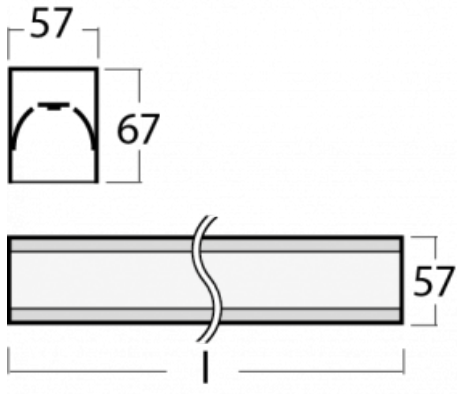

Leuchte

Lina60-S

04S-200I-25GGE/840, B

EPD®

Sie werden das L-Click-System der Leuchte Lina60-S mit direkter Lichtverteilung zu schätzen wissen, das Ihnen effektiv Zeit und Geld spart. Wie das geht? Das Modul wird einfach in das Profil eingeklickt, so dass bei der Montage viel Arbeit eingespart wird. Diese Lösung verhindert auch die direkte Berührung der LED-Technik und verlängert deren Lebensdauer. Das Beleuchtungssystem Lina60-S lässt sich zu endlosen Linien und einer großen Formenvielfalt zusammensetzen. Neben der hohen Leistung hat die Leuchte auch einen günstigen Preis. Sie findet ihren Einsatz in kommerziellen, sozialen und öffentlichen Räumen.

Typ der Montage	Einbauleuchten, Aufbauleuchten, Wandleuchten, Pendelleuchten, Schienenleuchten
Typ der Ausstrahlung	Direkte
Form der Leuchte	Linear
Farbe der Leuchte	Schwarz
Material	Aluminium
Lebensdauer	L90/B50 50 000 Stunden
Garantie	5 years
Beschreibung der Leuchte	Einbau-/Aufbau-/Wand-/Pendel-/Schienenleuchte
Abmessungen	1403 mm × 57 mm × 67 mm
Gewicht	3.4 kg
Lichtquelle	LED MODUL
Art der Optik	Mikroprismatische Optik
Lichtstrom*	3410 lm
Farbtemperatur	4000 K Kalt weiss
Leuchtwirkungsgrad	110 lm/W
MacAdam Lichtquelle	2
Farbwiedergabeindex	80
UGR max. X=4H Y=8H, ρ=70,50,20	22.1

Technische Zeichnung

Leistungsaufnahme* 31 W

Anschluss der Leuchte ON/OFF

Elektrische Spannung 220-240V

Frequenz 50/60Hz

⊕ CE IP 40

*±10 %

Kurve

04-20900, F
 Satz für Einbau des
 Pendelprofils

04-21303, B
 angehängtes Profil mit 3-
 phasen Schiene;
 l=1122mm

04-21307, B
 angehängtes Profil mit 3-
 phasen Schiene;
 l=2242mm