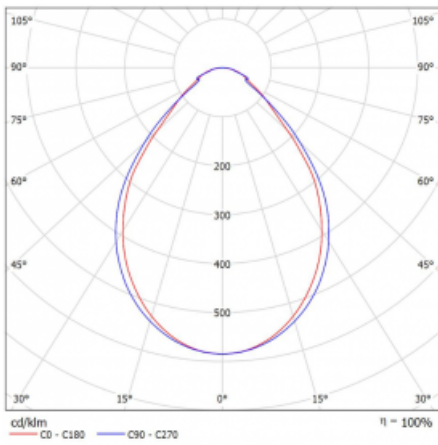

Typ der Montage	Einbauleuchten, Aufbauleuchten, Wandleuchten, Pendelleuchten, Schienenleuchten
Typ der Ausstrahlung	Direkte
Form der Leuchte	Linear
Farbe der Leuchte	Schwarz
Material	Aluminium
Lebensdauer	L90/B50 50 000 Stunden
Garantie	5 years
Beschreibung der Leuchte	Einbau-/Aufbau-/Wand-/Pendel-/Schienenleuchte
Abmessungen	1403 mm × 57 mm × 67 mm
Gewicht	3.4 kg
Lichtquelle	LED MODUL
Art der Optik	Mikroprismatische Optik
Lichtstrom*	3410 lm
Farbtemperatur	4000 K Kalt weiss
Leuchtwirkungsgrad	110 lm/W
MacAdam Lichtquelle	2
Farbwiedergabeindex	80
UGR max. X=4H Y=8H, ρ=70,50,20	22.1

Technische Zeichnung

Leistungsaufnahme* 31 W

Anschluss der Leuchte ON/OFF

Elektrische Spannung 220-240V

Frequenz 50/60Hz

⊕ CE IP 40

*±10 %

Kurve