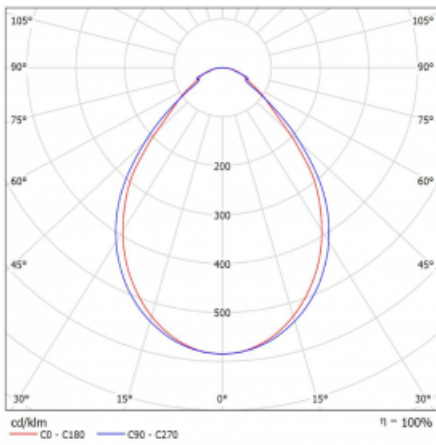

Technische Zeichnung

Leistungsaufnahme* 31 W

Anschluss der Leuchte ON/OFF

Elektrische Spannung 220-240V

Frequenz 50/60Hz

⊕ CE IP 40

*±10 %

Kurve