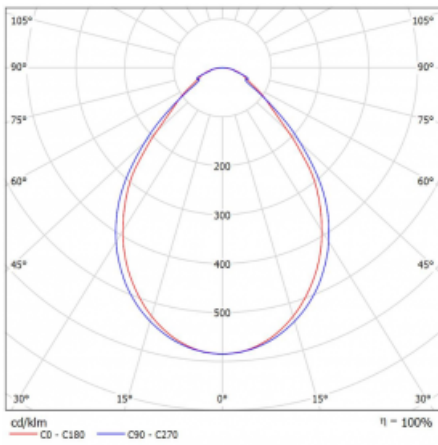

Typ der Montage	Einbauleuchten, Aufbauleuchten, Wandleuchten, Pendelleuchten, Schienenleuchten
Typ der Ausstrahlung	Direkte
Form der Leuchte	Linear
Farbe der Leuchte	Weiss
Material	Aluminium
Lebensdauer	L90/B50 50 000 Stunden
Garantie	5 years
Beschreibung der Leuchte	Einbau-/Aufbau-/Wand-/Pendel-/Schienenleuchte
Abmessungen	1403 mm × 57 mm × 67 mm
Gewicht	3.6 kg
Lichtquelle	LED MODUL
Art der Optik	Mikroprismatische Optik
Lichtstrom*	3410 lm
Farbtemperatur	4000 K Kalt weiss
Leuchtwirkungsgrad	110 lm/W
MacAdam Lichtquelle	2
Farbwiedergabeindex	80
UGR max. X=4H Y=8H, ρ=70,50,20	22.1

Technische Zeichnung

Leistungsaufnahme* 31 W

Anschluss der Leuchte DALI

Elektrische Spannung 220-240V

Frequenz 50/60Hz

⊕ CE IP 40

*±10 %

Kurve