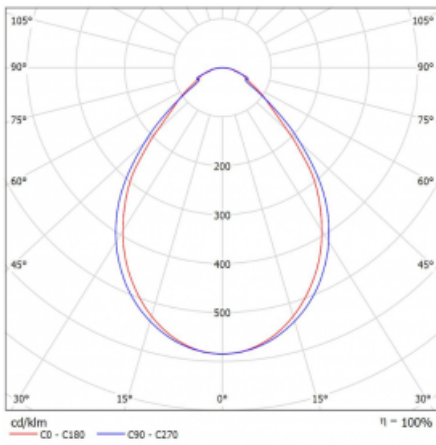

Typ der Montage	Einbauleuchten, Aufbauleuchten, Wandleuchten, Pendelleuchten, Schienenleuchten
Typ der Ausstrahlung	Direkte
Form der Leuchte	Linear
Farbe der Leuchte	Silber
Material	Aluminium
Lebensdauer	L90/B50 50 000 Stunden
Garantie	60 Monate
Beschreibung der Leuchte	Einbau-/Aufbau-/Wand-/Pendel-/Schienenleuchte
Abmessungen	1403 mm × 57 mm × 67 mm
Gewicht	3.6 kg
Lichtquelle	LED MODUL
Art der Optik	Mikroprismatische Optik
Lichtstrom	3410 lm ± 10 %
Farbtemperatur	4000 K Kalt weiss
Leuchtwirkungsgrad	110 lm/W
MacAdam Lichtquelle	2
Farbwiedergabeindex	80
UGR max. X=4H Y=8H, ρ=70,50,20	22.1

Technische Zeichnung

Leistungsaufnahme 31 W \pm 10 %

Anschluss der Leuchte DALI dimmbar

Elektrische Spannung 220-240V

Frequenz 50/60Hz

⊕ CE IP 40

Kurve

Zum Herunterladen