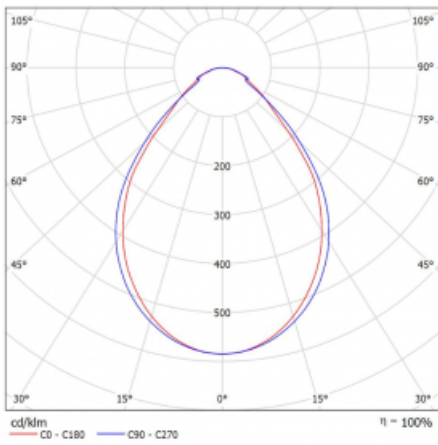

Typ der Montage	Einbauleuchten, Aufbauleuchten, Wandleuchten, Pendelleuchten, Schienenleuchten
Typ der Ausstrahlung	Direkte
Form der Leuchte	Linear
Farbe der Leuchte	Silber
Material	Aluminium
Lebensdauer	L90/B50 50 000 Stunden
Garantie	5 years
Beschreibung der Leuchte	Einbau-/Aufbau-/Wand-/Pendel-/Schienenleuchte
Abmessungen	1403 mm × 57 mm × 67 mm
Gewicht	3.6 kg
Lichtquelle	LED MODUL
Art der Optik	Mikroprismatische Optik
Lichtstrom*	3410 lm
Farbtemperatur	4000 K Kalt weiss
Leuchtwirkungsgrad	110 lm/W
MacAdam Lichtquelle	2
Farbwiedergabeindex	80
UGR max. X=4H Y=8H, ρ=70,50,20	22.1

Technische Zeichnung

Leistungsaufnahme* 31 W

Anschluss der Leuchte DALI

Elektrische Spannung 220-240V

Frequenz 50/60Hz

⊕ CE IP 40

*±10 %

Kurve