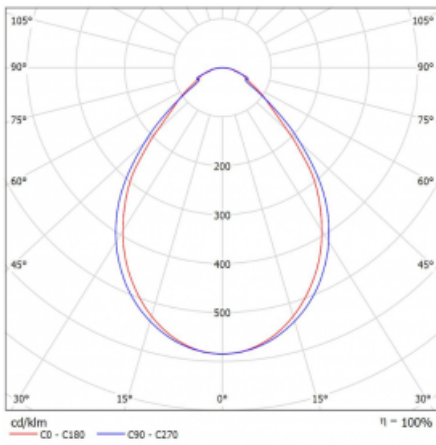

Technische Zeichnung

Leistungsaufnahme 31 W \pm 10 %

Anschluss der Leuchte DALI dimmbar

Elektrische Spannung 220-240V

Frequenz 50/60Hz

⊕ CE IP 40

Kurve

Zum Herunterladen