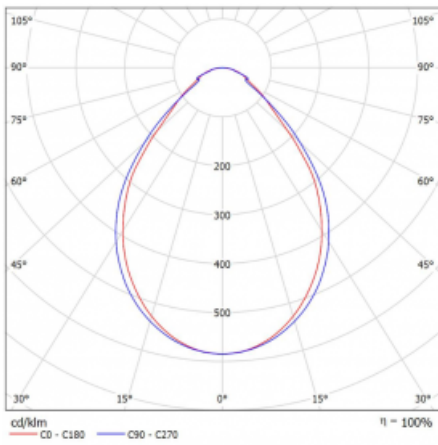

Typ der Montage	Einbauleuchten, Aufbauleuchten, Wandleuchten, Pendelleuchten, Schienenleuchten
Typ der Ausstrahlung	Direkte
Form der Leuchte	Linear
Farbe der Leuchte	Weiss
Material	Aluminium
Lebensdauer	L90/B50 50 000 Stunden
Garantie	60 Monate
Beschreibung der Leuchte	Einbau-/Aufbau-/Wand-/Pendel-/Schienenleuchte
Abmessungen	1403 mm × 57 mm × 67 mm
Gewicht	3.6 kg
Lichtquelle	LED MODUL
Art der Optik	Mikroprismatische Optik
Lichtstrom	3240 lm ± 10 %
Farbtemperatur	3000 K Warm weiss
Leuchtwirkungsgrad	105 lm/W
MacAdam Lichtquelle	2
Farbwiedergabeindex	80
UGR max. X=4H Y=8H, ρ=70,50,20	21.9

Technische Zeichnung

Leistungsaufnahme 31 W \pm 10 %

Anschluss der Leuchte DALI dimmbar

Elektrische Spannung 220-240V

Frequenz 50/60Hz

⊕ CE IP 40

Kurve

Zum Herunterladen