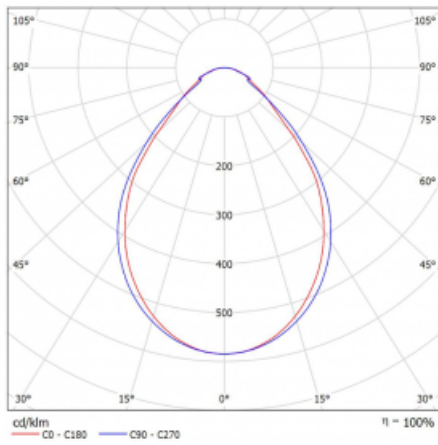

Typ der Montage	Einbauleuchten, Aufbauleuchten, Wandleuchten, Pendelleuchten, Schienenleuchten
Typ der Ausstrahlung	Direkte
Form der Leuchte	Linear
Farbe der Leuchte	Silber
Material	Aluminium
Lebensdauer	L90/B50 50 000 Stunden
Garantie	60 Monate
Beschreibung der Leuchte	Einbau-/Aufbau-/Wand-/Pendel-/Schienenleuchte
Abmessungen	1403 mm × 57 mm × 67 mm
Gewicht	3.6 kg
Lichtquelle	LED MODUL
Art der Optik	Mikroprismatische Optik
Lichtstrom	3240 lm ± 10 %
Farbtemperatur	3000 K Warm weiss
Leuchtwirkungsgrad	105 lm/W
MacAdam Lichtquelle	2
Farbwiedergabeindex	80
UGR max. X=4H Y=8H, ρ=70,50,20	21.9

Technische Zeichnung

Leistungsaufnahme 31 W \pm 10 %

Anschluss der Leuchte DALI dimmbar

Elektrische Spannung 220-240V

Frequenz 50/60Hz

⊕ CE IP 40

Kurve

Zum Herunterladen