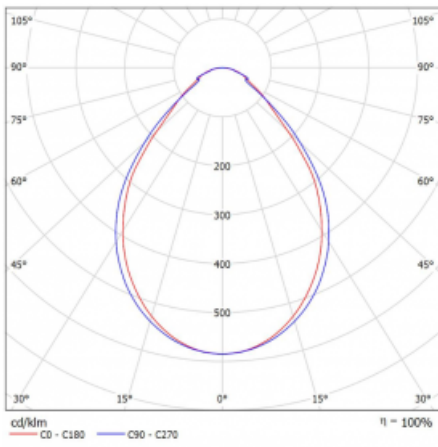

Leuchte

Lina60-S

04S-200I-25GETD/840, S

EPD®

Sie werden das L-Click-System der Leuchte Lina60-S mit direkter Lichtverteilung zu schätzen wissen, das Ihnen effektiv Zeit und Geld spart. Wie das geht? Das Modul wird einfach in das Profil eingeklickt, so dass bei der Montage viel Arbeit eingespart wird. Diese Lösung verhindert auch die direkte Berührung der LED-Technik und verlängert deren Lebensdauer. Das Beleuchtungssystem Lina60-S lässt sich zu endlosen Linien und einer großen Formenvielfalt zusammensetzen. Neben der hohen Leistung hat die Leuchte auch einen günstigen Preis. Sie findet ihren Einsatz in kommerziellen, sozialen und öffentlichen Räumen.

Typ der Montage	Einbauleuchten, Aufbauleuchten, Wandleuchten, Pendelleuchten, Schienenleuchten
Typ der Ausstrahlung	Direkte
Form der Leuchte	Linear
Farbe der Leuchte	Silber
Material	Aluminium
Lebensdauer	L90/B50 50 000 Stunden
Garantie	60 Monate
Beschreibung der Leuchte	Einbau-/Aufbau-/Wand-/Pendel-/Schienenleuchte
Abmessungen	1403 mm × 57 mm × 67 mm
Lichtquelle	LED MODUL
Art der Optik	Mikroprismatische Optik
Lichtstrom	1180 lm ± 10 %
Farbtemperatur	4000 K Kalt weiss
Leuchtwirkungsgrad	120 lm/W
MacAdam Lichtquelle	2
Farbwiedergabeindex	80
UGR max. X=4H Y=8H, ρ=70,50,20	18,4
Leistungsaufnahme	9.8 W ± 10 %
Anschluss der Leuchte	Dimmbar DALI oder Taster
Elektrische Spannung	220-240V
Frequenz	50/60Hz

  IP 40

Technische Zeichnung

Kurve

Zum Herunterladen

Montageanleitung

Fotografie

Zubehör

00-00300, N
 Seilaufhängung
 2000mm