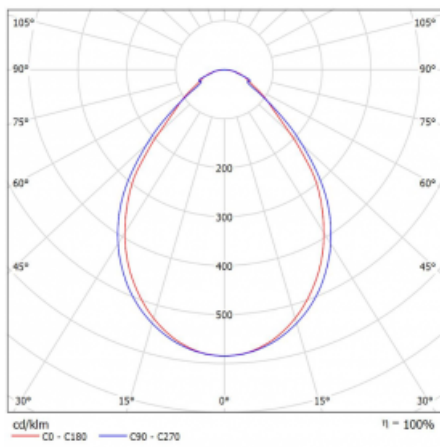

| | |
|--------------------------------|--|
| Typ der Montage | Einbauleuchten, Aufbauleuchten, Wandleuchten, Pendelleuchten, Schienenleuchten |
| Typ der Ausstrahlung | Direkte |
| Form der Leuchte | Linear |
| Farbe der Leuchte | Schwarz |
| Material | Aluminium |
| Lebensdauer | L90/B50 50 000 Stunden |
| Garantie | 5 years |
| Beschreibung der Leuchte | Einbau-/Aufbau-/Wand-/Pendel-/Schienenleuchte |
| Abmessungen | 1403 mm × 57 mm × 67 mm |
| Lichtquelle | LED MODUL |
| Art der Optik | Mikroprismatische Optik |
| Lichtstrom* | 1180 lm |
| Farbtemperatur | 4000 K Kalt weiss |
| Leuchtwirkungsgrad | 120 lm/W |
| MacAdam Lichtquelle | 2 |
| Farbwiedergabeindex | 80 |
| UGR max. X=4H Y=8H, ρ=70,50,20 | 18,4 |
| Leistungsaufnahme* | 9.8 W |
| Anschluss der Leuchte | Weitere Möglichkeiten vom Dimmen |
| Elektrische Spannung | 220-240V |
| Frequenz | 50/60Hz |

  IP 40

*±10 %

Technische Zeichnung

Kurve

Zum Herunterladen

Montageanleitung

Fotografie

Zubehör