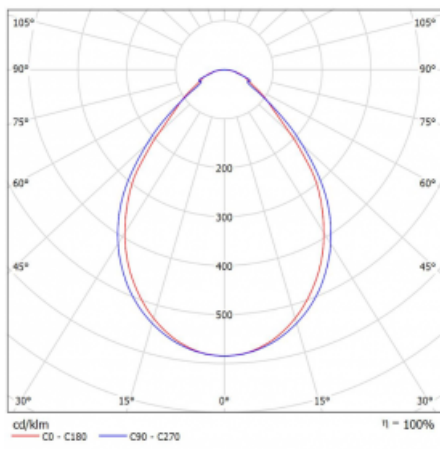

Technische Zeichnung

Kurve