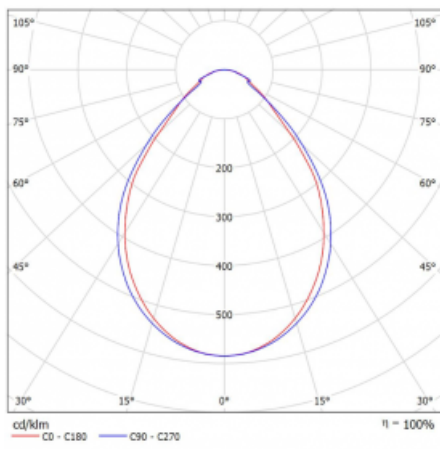

Typ der Montage	Einbauleuchten, Aufbauleuchten, Wandleuchten, Pendelleuchten, Schienenleuchten
Typ der Ausstrahlung	Direkte
Form der Leuchte	Linear
Farbe der Leuchte	Silber
Material	Aluminium
Lebensdauer	L90/B50 50 000 Stunden
Garantie	5 years
Beschreibung der Leuchte	Einbau-/Aufbau-/Wand-/Pendel-/Schienenleuchte
Abmessungen	1403 mm × 57 mm × 67 mm
Lichtquelle	LED MODUL
Art der Optik	Mikroprismatische Optik
Lichtstrom*	1130 lm
Farbtemperatur	3000 K Warm weiss
Leuchtwirkungsgrad	115 lm/W
MacAdam Lichtquelle	2
Farbwiedergabeindex	80
UGR max. X=4H Y=8H, ρ=70,50,20	18.2
Leistungsaufnahme*	9.8 W
Anschluss der Leuchte	ON/OFF 1 Stunde
Elektrische Spannung	220-240V
Frequenz	50/60Hz

  IP 40

*±10 %

Technische Zeichnung

Kurve

Zum Herunterladen

Montageanleitung

Fotografie

Zubehör