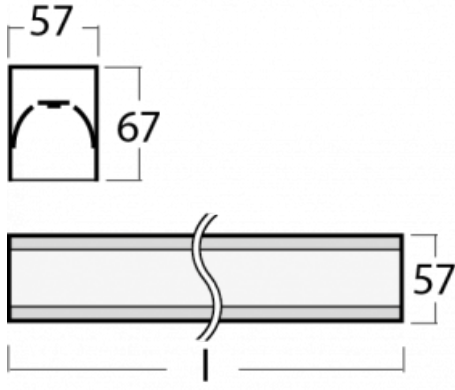

Leuchte

Lina60-S

04S-200I-25GEE/840, W

EPD®

Sie werden das L-Click-System der Leuchte Lina60-S mit direkter Lichtverteilung zu schätzen wissen, das Ihnen effektiv Zeit und Geld spart. Wie das geht? Das Modul wird einfach in das Profil eingeklickt, so dass bei der Montage viel Arbeit eingespart wird. Diese Lösung verhindert auch die direkte Berührung der LED-Technik und verlängert deren Lebensdauer. Das Beleuchtungssystem Lina60-S lässt sich zu endlosen Linien und einer großen Formenvielfalt zusammensetzen. Neben der hohen Leistung hat die Leuchte auch einen günstigen Preis. Sie findet ihren Einsatz in kommerziellen, sozialen und öffentlichen Räumen.

Typ der Montage	Einbauleuchten, Aufbauleuchten, Wandleuchten, Pendelleuchten, Schienenleuchten
Typ der Ausstrahlung	Direkte
Form der Leuchte	Linear
Farbe der Leuchte	Weiss
Material	Aluminium
Lebensdauer	L90/B50 50 000 Stunden
Garantie	60 Monate
Beschreibung der Leuchte	Einbau-/Aufbau-/Wand-/Pendel-/Schienenleuchte
Abmessungen	1403 mm × 57 mm × 67 mm
Gewicht	3.6 kg
Lichtquelle	LED MODUL
Art der Optik	Mikroprismatische Optik
Lichtstrom	1180 lm ± 10 %
Farbtemperatur	4000 K Kalt weiss
Leuchtwirkungsgrad	120 lm/W
MacAdam Lichtquelle	2
Farbwiedergabeindex	80
UGR max. X=4H Y=8H, ρ=70,50,20	18.4

Technische Zeichnung

Leistungsaufnahme 9.8 W \pm 10 %

Anschluss der Leuchte EVG nicht dimmbar

Elektrische Spannung 220-240V

Frequenz 50/60Hz

⊕ CE IP 40

Zum Herunterladen

Montageanleitung

04-21303, W
 angehängtes Profil mit 3-
 phasen Schiene;
 l=1122mm

04-21307, W
 angehängtes Profil mit 3-
 phasen Schiene;
 l=2242mm