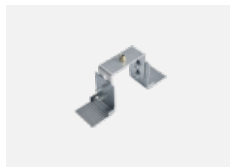

**00-00365, K**  
 Kabel 5x1,5 6000mm

**00-00370, W**  
 Deckenkappe  
 80x80x32mm

**00-00501**  
 Kabel für  
 Notbeleuchtung XX-  
 XXXX-40

**00-00600, F**  
 Deckenhalter für  
 Leuchten 132-5xxK,  
 04-2000x, 05-2000x,  
 09-200x - 1 Stck.

**00-20700, W**  
 Wandhalter (2 Stk)  
 Lipo/Lina

**04-00200, N**  
 Direkter Verbinder

**04-01200, F**  
 Zubehör für Demontage  
 El. Modules

**04-20100, W**  
 2xEndkappe - Metall,  
 Klemmleiste 3-polig,  
 Kabeldurchführung

**04-20102, W**  
 2xEndkappe -  
 Kunststoff, Klemmleiste  
 3-polig,  
 Kabeldurchführung

**04-20900, F**  
 Satz für Einbau des  
 Pendelprofils

**04-21303, W**  
 angehängtes Profil mit 3-  
 phasen Schiene;  
 l=1122mm