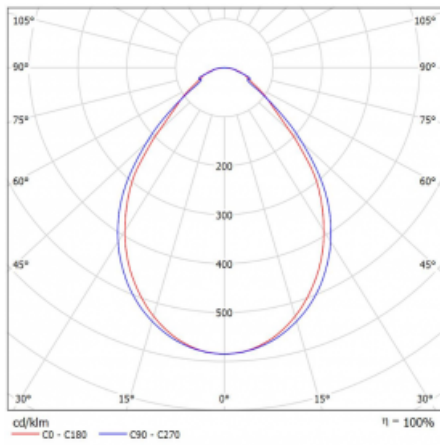

Typ der Montage	Einbauleuchten, Aufbauleuchten, Wandleuchten, Pendelleuchten, Schienenleuchten
Typ der Ausstrahlung	Direkte
Form der Leuchte	Linear
Farbe der Leuchte	Schwarz
Material	Aluminium
Lebensdauer	L90/B50 50 000 Stunden
Garantie	5 years
Beschreibung der Leuchte	Einbau-/Aufbau-/Wand-/Pendel-/Schienenleuchte
Abmessungen	1403 mm × 57 mm × 67 mm
Gewicht	3.6 kg
Lichtquelle	LED MODUL
Art der Optik	Mikroprismatische Optik
Lichtstrom*	1130 lm
Farbtemperatur	3000 K Warm weiss
Leuchtwirkungsgrad	115 lm/W
MacAdam Lichtquelle	2
Farbwiedergabeindex	80
UGR max. X=4H Y=8H, ρ=70,50,20	18.2

Technische Zeichnung

Leistungsaufnahme* 9.8 W

Anschluss der Leuchte ON/OFF

Elektrische Spannung 220-240V

Frequenz 50/60Hz

⊕ CE IP 40

*±10 %

Kurve