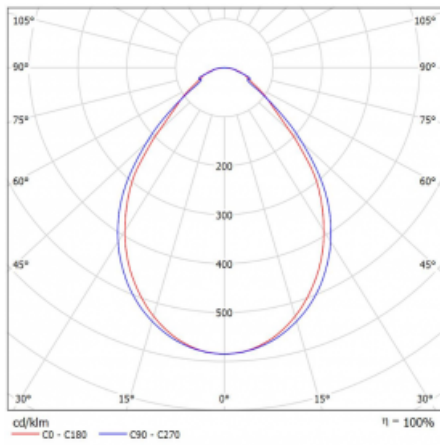

Typ der Montage	Einbauleuchten, Aufbauleuchten, Wandleuchten, Pendelleuchten, Schienenleuchten
Typ der Ausstrahlung	Direkte
Form der Leuchte	Linear
Farbe der Leuchte	Silber
Material	Aluminium
Lebensdauer	L90/B50 50 000 Stunden
Garantie	5 years
Beschreibung der Leuchte	Einbau-/Aufbau-/Wand-/Pendel-/Schienenleuchte
Abmessungen	1403 mm × 57 mm × 67 mm
Gewicht	3.6 kg
Lichtquelle	LED MODUL
Art der Optik	Mikroprismatische Optik
Lichtstrom*	1130 lm
Farbtemperatur	3000 K Warm weiss
Leuchtwirkungsgrad	115 lm/W
MacAdam Lichtquelle	2
Farbwiedergabeindex	80
UGR max. X=4H Y=8H, ρ=70,50,20	18.2

Technische Zeichnung

Leistungsaufnahme* 9.8 W

Anschluss der Leuchte DALI

Elektrische Spannung 220-240V

Frequenz 50/60Hz

⊕ CE IP 40

*±10 %

Kurve