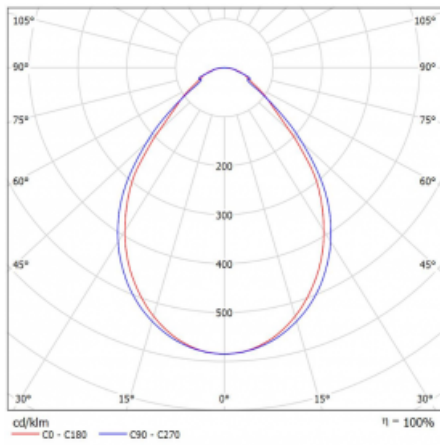

Typ der Montage	Einbauleuchten, Aufbauleuchten, Wandleuchten, Pendelleuchten, Schienenleuchten
Typ der Ausstrahlung	Direkte
Form der Leuchte	Linear
Farbe der Leuchte	Silber
Material	Aluminium
Lebensdauer	L90/B50 50 000 Stunden
Garantie	60 Monate
Beschreibung der Leuchte	Einbau-/Aufbau-/Wand-/Pendel-/Schienenleuchte
Abmessungen	1403 mm × 57 mm × 67 mm
Gewicht	3.6 kg
Lichtquelle	LED MODUL
Art der Optik	Mikroprismatische Optik
Lichtstrom	1130 lm ± 10 %
Farbtemperatur	3000 K Warm weiss
Leuchtwirkungsgrad	115 lm/W
MacAdam Lichtquelle	2
Farbwiedergabeindex	80
UGR max. X=4H Y=8H, ρ=70,50,20	18.2

Technische Zeichnung

Leistungsaufnahme 9.8 W \pm 10 %

Anschluss der Leuchte DALI dimmbar

Elektrische Spannung 220-240V

Frequenz 50/60Hz

⊕ CE IP 40

Kurve

Zum Herunterladen