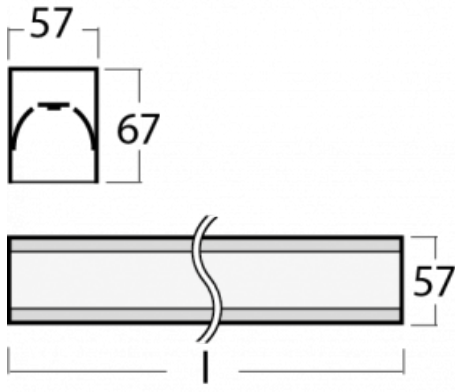

Leuchte

Lina60-S

04S-200I-25GED/830, S

EPD®

Sie werden das L-Click-System der Leuchte Lina60-S mit direkter Lichtverteilung zu schätzen wissen, das Ihnen effektiv Zeit und Geld spart. Wie das geht? Das Modul wird einfach in das Profil eingeklickt, so dass bei der Montage viel Arbeit eingespart wird. Diese Lösung verhindert auch die direkte Berührung der LED-Technik und verlängert deren Lebensdauer. Das Beleuchtungssystem Lina60-S lässt sich zu endlosen Linien und einer großen Formenvielfalt zusammensetzen. Neben der hohen Leistung hat die Leuchte auch einen günstigen Preis. Sie findet ihren Einsatz in kommerziellen, sozialen und öffentlichen Räumen.

Typ der Montage	Einbauleuchten, Aufbauleuchten, Wandleuchten, Pendelleuchten, Schienenleuchten
Typ der Ausstrahlung	Direkte
Form der Leuchte	Linear
Farbe der Leuchte	Silber
Material	Aluminium
Lebensdauer	L90/B50 50 000 Stunden
Garantie	60 Monate
Beschreibung der Leuchte	Einbau-/Aufbau-/Wand-/Pendel-/Schienenleuchte
Abmessungen	1403 mm × 57 mm × 67 mm
Gewicht	3.6 kg
Lichtquelle	LED MODUL
Art der Optik	Mikroprismatische Optik
Lichtstrom	1130 lm ± 10 %
Farbtemperatur	3000 K Warm weiss
Leuchtwirkungsgrad	115 lm/W
MacAdam Lichtquelle	2
Farbwiedergabeindex	80
UGR max. X=4H Y=8H, ρ=70,50,20	18.2

Technische Zeichnung

Leistungsaufnahme 9.8 W \pm 10 %

Anschluss der Leuchte DALI dimmbar

Elektrische Spannung 220-240V

Frequenz 50/60Hz

⊕ CE IP 40

Kurve

Zum Herunterladen

Montageanleitung

Fotografie

Zubehör

00-00300, N
 Seilaufhängung
 2000mm

00-00301, N
 Seilaufhängung
 4000mm

00-00302, N
 Seilaufhängung
 6000mm

00-00354, K
 Kabel 5x0,75 1000mm

00-00355, K
 Kabel 5x0,75 2000mm