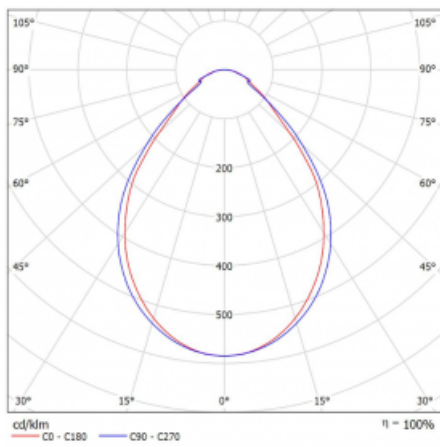

Technische Zeichnung

Leistungsaufnahme 9.8 W $\pm$ 10 %

Anschluss der Leuchte DALI dimmbar

Elektrische Spannung 220-240V

Frequenz 50/60Hz

⊕ CE IP 40

Kurve