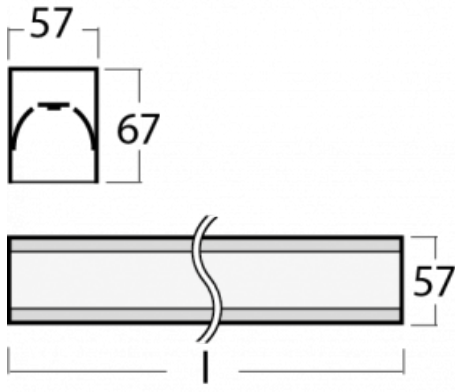

# Lina60-S

04S-200I-25GED/830, B

EPD®

Sie werden das L-Click-System der Leuchte Lina60-S mit direkter Lichtverteilung zu schätzen wissen, das Ihnen effektiv Zeit und Geld spart. Wie das geht? Das Modul wird einfach in das Profil eingeklickt, so dass bei der Montage viel Arbeit eingespart wird. Diese Lösung verhindert auch die direkte Berührung der LED-Technik und verlängert deren Lebensdauer. Das Beleuchtungssystem Lina60-S lässt sich zu endlosen Linien und einer großen Formenvielfalt zusammensetzen. Neben der hohen Leistung hat die Leuchte auch einen günstigen Preis. Sie findet ihren Einsatz in kommerziellen, sozialen und öffentlichen Räumen.

|                                |  |
|--------------------------------|--|
| Typ der Montage                | Einbauleuchten, Aufbauleuchten, Wandleuchten, Pendelleuchten, Schienenleuchten |
| Typ der Ausstrahlung           | Direkte  |
| Form der Leuchte               | Linear   |
| Farbe der Leuchte              | Schwarz  |
| Material                       | Aluminium  |
| Lebensdauer                    | L90/B50 50 000 Stunden   |
| Garantie                       | 60 Monate  |
| Beschreibung der Leuchte       | Einbau-/Aufbau-/Wand-/Pendel-/Schienenleuchte                                  |
| Abmessungen                    | 1403 mm × 57 mm × 67 mm  |
| Gewicht                        | 3.6 kg   |
| Lichtquelle                    | LED MODUL  |
| Art der Optik                  | Mikroprismatische Optik  |
| Lichtstrom                     | 1130 lm ± 10 %   |
| Farbtemperatur                 | 3000 K Warm weiss  |
| Leuchtwirkungsgrad             | 115 lm/W   |
| MacAdam Lichtquelle            | 2  |
| Farbwiedergabeindex            | 80   |
| UGR max. X=4H Y=8H, ρ=70,50,20 | 18.2   |

## Technische Zeichnung

Leistungsaufnahme 9.8 W  $\pm$  10 %

Anschluss der Leuchte DALI dimmbar

Elektrische Spannung 220-240V

Frequenz 50/60Hz

⊕ CE IP 40