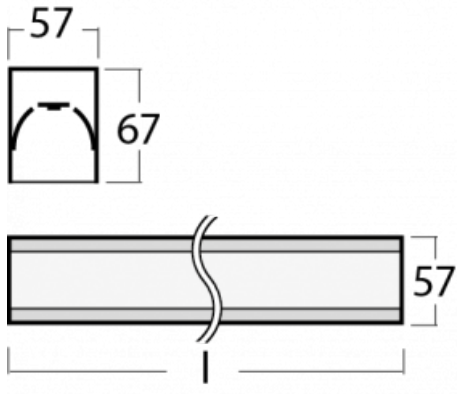

Technische Zeichnung