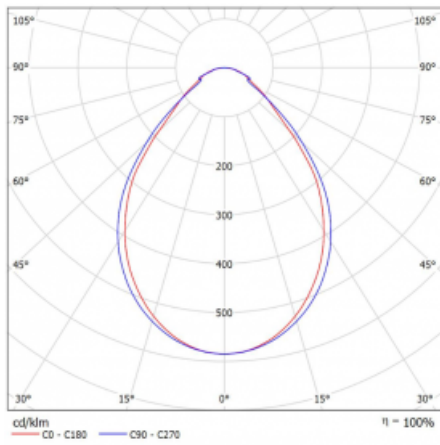

Typ der Montage	Einbauleuchten, Aufbauleuchten, Wandleuchten, Pendelleuchten, Schienenleuchten
Typ der Ausstrahlung	Direkte
Form der Leuchte	Linear
Farbe der Leuchte	Silber
Material	Aluminium
Lebensdauer	L90/B50 50 000 Stunden
Garantie	60 Monate
Beschreibung der Leuchte	Einbau-/Aufbau-/Wand-/Pendel-/Schienenleuchte
Abmessungen	1122 mm × 57 mm × 67 mm
Gewicht	2.8 kg
Lichtquelle	LED MODUL
Art der Optik	Mikroprismatische Optik
Lichtstrom	2720 lm ± 10 %
Farbtemperatur	4000 K Kalt weiss
Leuchtwirkungsgrad	110 lm/W
MacAdam Lichtquelle	2
Farbwiedergabeindex	80
UGR max. X=4H Y=8H, ρ=70,50,20	22.1

Technische Zeichnung

Leistungsaufnahme 24.8 W \pm 10 %

Anschluss der Leuchte Dimmbar DALI oder Taster

Elektrische Spannung 220-240V

Frequenz 50/60Hz

⊕ CE IP 40

Kurve

Zum Herunterladen