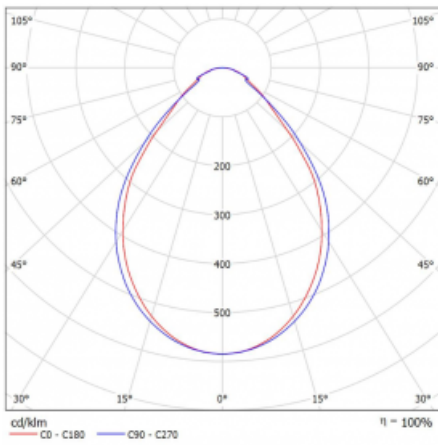

| | |
|--------------------------------|--|
| Typ der Montage | Einbauleuchten, Aufbauleuchten, Wandleuchten, Pendelleuchten, Schienenleuchten |
| Typ der Ausstrahlung | Direkte |
| Form der Leuchte | Linear |
| Farbe der Leuchte | Silber |
| Material | Aluminium |
| Lebensdauer | L90/B50 50 000 Stunden |
| Garantie | 5 years |
| Beschreibung der Leuchte | Einbau-/Aufbau-/Wand-/Pendel-/Schienenleuchte |
| Abmessungen | 1122 mm × 57 mm × 67 mm |
| Gewicht | 2.8 kg |
| Lichtquelle | LED MODUL |
| Art der Optik | Mikroprismatische Optik |
| Lichtstrom* | 2720 lm |
| Farbtemperatur | 4000 K Kalt weiss |
| Leuchtwirkungsgrad | 110 lm/W |
| MacAdam Lichtquelle | 2 |
| Farbwiedergabeindex | 80 |
| UGR max. X=4H Y=8H, ρ=70,50,20 | 22.1 |

Technische Zeichnung

Leistungsaufnahme* 24.8 W

Anschluss der Leuchte Weitere Möglichkeiten vom Dimmen

Elektrische Spannung 220-240V

Frequenz 50/60Hz

⊕ CE IP 40

*±10 %

Kurve