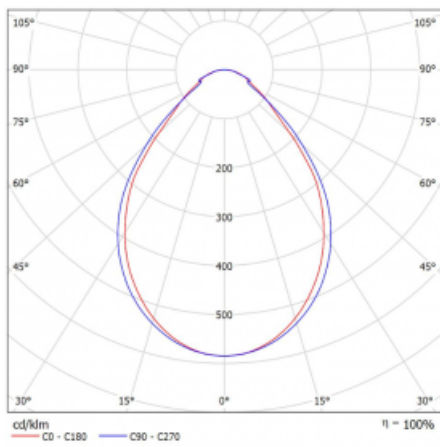

Technische Zeichnung

Leistungsaufnahme 24.8 W $\pm$ 10 %

Anschluss der Leuchte Dimmbar DALI oder Taster

Elektrische Spannung 220-240V

Frequenz 50/60Hz

⊕ CE IP 40

Kurve