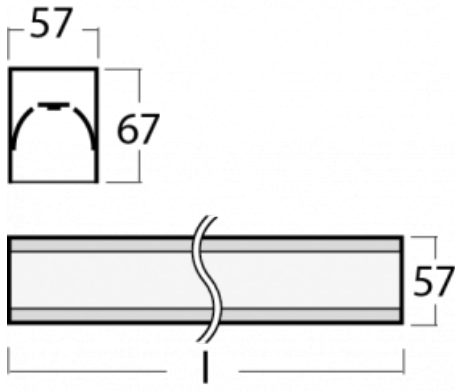

# Lina60-S

04S-200I-20GGTD/840, B

EPD®

Sie werden das L-Click-System der Leuchte Lina60-S mit direkter Lichtverteilung zu schätzen wissen, das Ihnen effektiv Zeit und Geld spart. Wie das geht? Das Modul wird einfach in das Profil eingeklickt, so dass bei der Montage viel Arbeit eingespart wird. Diese Lösung verhindert auch die direkte Berührung der LED-Technik und verlängert deren Lebensdauer. Das Beleuchtungssystem Lina60-S lässt sich zu endlosen Linien und einer großen Formenvielfalt zusammensetzen. Neben der hohen Leistung hat die Leuchte auch einen günstigen Preis. Sie findet ihren Einsatz in kommerziellen, sozialen und öffentlichen Räumen.

Typ der Montage	Einbauleuchten, Aufbauleuchten, Wandleuchten, Pendelleuchten, Schienenleuchten
Typ der Ausstrahlung	Direkte
Form der Leuchte	Linear
Farbe der Leuchte	Schwarz
Material	Aluminium
Lebensdauer	L90/B50 50 000 Stunden
Garantie	60 Monate
Beschreibung der Leuchte	Einbau-/Aufbau-/Wand-/Pendel-/Schienenleuchte
Abmessungen	1122 mm × 57 mm × 67 mm
Gewicht	2.8 kg
Lichtquelle	LED MODUL
Art der Optik	Mikroprismatische Optik
Lichtstrom	2720 lm ± 10 %
Farbtemperatur	4000 K Kalt weiss
Leuchtwirkungsgrad	110 lm/W
MacAdam Lichtquelle	2
Farbwiedergabeindex	80
UGR max. X=4H Y=8H, ρ=70,50,20	22.1

## Technische Zeichnung

Leistungsaufnahme 24.8 W  $\pm$  10 %

Anschluss der Leuchte Dimmbar DALI oder Taster

Elektrische Spannung 220-240V

Frequenz 50/60Hz

⊕ CE IP 40