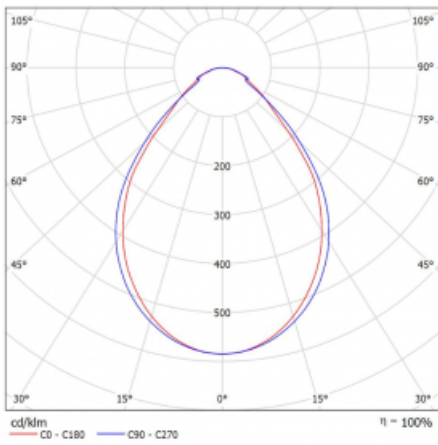

Typ der Montage	Einbauleuchten, Aufbauleuchten, Wandleuchten, Pendelleuchten, Schienenleuchten
Typ der Ausstrahlung	Direkte
Form der Leuchte	Linear
Farbe der Leuchte	Schwarz
Material	Aluminium
Lebensdauer	L90/B50 50 000 Stunden
Garantie	5 years
Beschreibung der Leuchte	Einbau-/Aufbau-/Wand-/Pendel-/Schienenleuchte
Abmessungen	1122 mm × 57 mm × 67 mm
Gewicht	2.8 kg
Lichtquelle	LED MODUL
Art der Optik	Mikroprismatische Optik
Lichtstrom*	2720 lm
Farbtemperatur	4000 K Kalt weiss
Leuchtwirkungsgrad	110 lm/W
MacAdam Lichtquelle	2
Farbwiedergabeindex	80
UGR max. X=4H Y=8H, ρ=70,50,20	22.1

Technische Zeichnung

Leistungsaufnahme* 24.8 W

Anschluss der Leuchte Weitere Möglichkeiten vom Dimmen

Elektrische Spannung 220-240V

Frequenz 50/60Hz

⊕ CE IP 40

*±10 %

Kurve