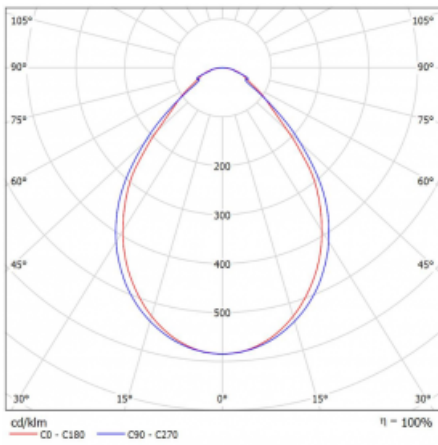

Typ der Montage	Einbauleuchten, Aufbauleuchten, Wandleuchten, Pendelleuchten, Schienenleuchten
Typ der Ausstrahlung	Direkte
Form der Leuchte	Linear
Farbe der Leuchte	Weiss
Material	Aluminium
Lebensdauer	L90/B50 50 000 Stunden
Garantie	5 years
Beschreibung der Leuchte	Einbau-/Aufbau-/Wand-/Pendel-/Schienenleuchte
Abmessungen	1122 mm × 57 mm × 67 mm
Gewicht	2.8 kg
Lichtquelle	LED MODUL
Art der Optik	Mikroprismatische Optik
Lichtstrom*	2590 lm
Farbtemperatur	3000 K Warm weiss
Leuchtwirkungsgrad	104 lm/W
MacAdam Lichtquelle	2
Farbwiedergabeindex	80
UGR max. X=4H Y=8H, ρ=70,50,20	21.9

Technische Zeichnung

Leistungsaufnahme* 24.8 W

Anschluss der Leuchte Weitere Möglichkeiten vom Dimmen

Elektrische Spannung 220-240V

Frequenz 50/60Hz

⊕ CE IP 40

*±10 %

Kurve