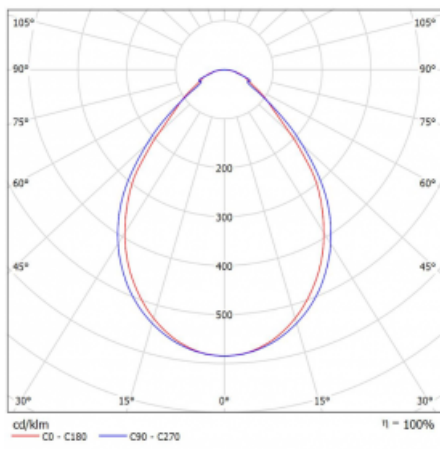

Leuchte

Lina60-S

04S-200I-20GGM3/840, S

EPD®

Sie werden das L-Click-System der Leuchte Lina60-S mit direkter Lichtverteilung zu schätzen wissen, das Ihnen effektiv Zeit und Geld spart. Wie das geht? Das Modul wird einfach in das Profil eingeklickt, so dass bei der Montage viel Arbeit eingespart wird. Diese Lösung verhindert auch die direkte Berührung der LED-Technik und verlängert deren Lebensdauer. Das Beleuchtungssystem Lina60-S lässt sich zu endlosen Linien und einer großen Formenvielfalt zusammensetzen. Neben der hohen Leistung hat die Leuchte auch einen günstigen Preis. Sie findet ihren Einsatz in kommerziellen, sozialen und öffentlichen Räumen.

Typ der Montage	Einbauleuchten, Aufbauleuchten, Wandleuchten, Pendelleuchten, Schienenleuchten
Typ der Ausstrahlung	Direkte
Form der Leuchte	Linear
Farbe der Leuchte	Silber
Material	Aluminium
Lebensdauer	L90/B50 50 000 Stunden
Garantie	5 years
Beschreibung der Leuchte	Einbau-/Aufbau-/Wand-/Pendel-/Schienenleuchte
Abmessungen	1122 mm × 57 mm × 67 mm
Lichtquelle	LED MODUL
Art der Optik	Mikroprismatische Optik
Lichtstrom*	2720 lm
Farbtemperatur	4000 K Kalt weiss
Leuchtwirkungsgrad	110 lm/W
MacAdam Lichtquelle	2
Farbwiedergabeindex	80
UGR max. X=4H Y=8H, ρ=70,50,20	22.1
Leistungsaufnahme*	24.8 W
Anschluss der Leuchte	ON/OFF 3 Stunde
Elektrische Spannung	220-240V
Frequenz	50/60Hz

*±10 %

Technische Zeichnung

Kurve

Zum Herunterladen

Montageanleitung

Fotografie

Zubehör

00-00300, N
Seilaufhängung
2000mm