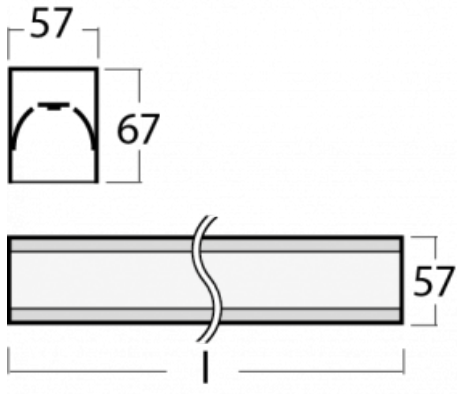

# Lina60-S

04S-200I-20GGM3/840, B

EPD®

Sie werden das L-Click-System der Leuchte Lina60-S mit direkter Lichtverteilung zu schätzen wissen, das Ihnen effektiv Zeit und Geld spart. Wie das geht? Das Modul wird einfach in das Profil eingeklickt, so dass bei der Montage viel Arbeit eingespart wird. Diese Lösung verhindert auch die direkte Berührung der LED-Technik und verlängert deren Lebensdauer. Das Beleuchtungssystem Lina60-S lässt sich zu endlosen Linien und einer großen Formenvielfalt zusammensetzen. Neben der hohen Leistung hat die Leuchte auch einen günstigen Preis. Sie findet ihren Einsatz in kommerziellen, sozialen und öffentlichen Räumen.

Typ der Montage	Einbauleuchten, Aufbauleuchten, Wandleuchten, Pendelleuchten, Schienenleuchten
Typ der Ausstrahlung	Direkte
Form der Leuchte	Linear
Farbe der Leuchte	Schwarz
Material	Aluminium
Lebensdauer	L90/B50 50 000 Stunden
Garantie	60 Monate
Beschreibung der Leuchte	Einbau-/Aufbau-/Wand-/Pendel-/Schienenleuchte
Abmessungen	1122 mm × 57 mm × 67 mm
Lichtquelle	LED MODUL
Art der Optik	Mikroprismatische Optik
Lichtstrom	2720 lm ± 10 %
Farbtemperatur	4000 K Kalt weiss
Leuchtwirkungsgrad	110 lm/W
MacAdam Lichtquelle	2
Farbwiedergabeindex	80
UGR max. X=4H Y=8H, ρ=70,50,20	22.1
Leistungsaufnahme	24.8 W ± 10 %
Anschluss der Leuchte	EVG und Notlicht 3 Stunden
Elektrische Spannung	220-240V
Frequenz	50/60Hz

## Technische Zeichnung

**04-20900, F**  
Satz für Einbau des  
Pendelprofils

**04-21303, B**  
angehängtes Profil mit 3-  
phasen Schiene;  
l=1122mm

**04-21307, B**  
angehängtes Profil mit 3-  
phasen Schiene;  
l=2242mm