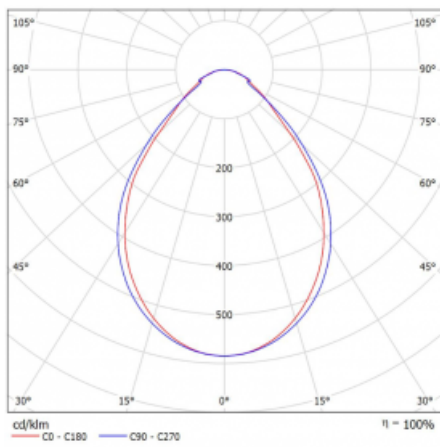

Leuchte

Lina60-S

04S-200I-20GGM/840, S

EPD®

Sie werden das L-Click-System der Leuchte Lina60-S mit direkter Lichtverteilung zu schätzen wissen, das Ihnen effektiv Zeit und Geld spart. Wie das geht? Das Modul wird einfach in das Profil eingeklickt, so dass bei der Montage viel Arbeit eingespart wird. Diese Lösung verhindert auch die direkte Berührung der LED-Technik und verlängert deren Lebensdauer. Das Beleuchtungssystem Lina60-S lässt sich zu endlosen Linien und einer großen Formenvielfalt zusammensetzen. Neben der hohen Leistung hat die Leuchte auch einen günstigen Preis. Sie findet ihren Einsatz in kommerziellen, sozialen und öffentlichen Räumen.

Typ der Montage	Einbauleuchten, Aufbauleuchten, Wandleuchten, Pendelleuchten, Schienenleuchten
Typ der Ausstrahlung	Direkte
Form der Leuchte	Linear
Farbe der Leuchte	Silber
Material	Aluminium
Lebensdauer	L90/B50 50 000 Stunden
Garantie	5 years
Beschreibung der Leuchte	Einbau-/Aufbau-/Wand-/Pendel-/Schienenleuchte
Abmessungen	1122 mm × 57 mm × 67 mm
Lichtquelle	LED MODUL
Art der Optik	Mikroprismatische Optik
Lichtstrom*	2720 lm
Farbtemperatur	4000 K Kalt weiss
Leuchtwirkungsgrad	110 lm/W
MacAdam Lichtquelle	2
Farbwiedergabeindex	80
UGR max. X=4H Y=8H, ρ=70,50,20	22.1
Leistungsaufnahme*	24.8 W
Anschluss der Leuchte	ON/OFF 1 Stunde
Elektrische Spannung	220-240V
Frequenz	50/60Hz

*±10 %

Technische Zeichnung

Kurve

Zum Herunterladen

Montageanleitung

Fotografie

Zubehör

00-00300, N
Seilaufhängung
2000mm