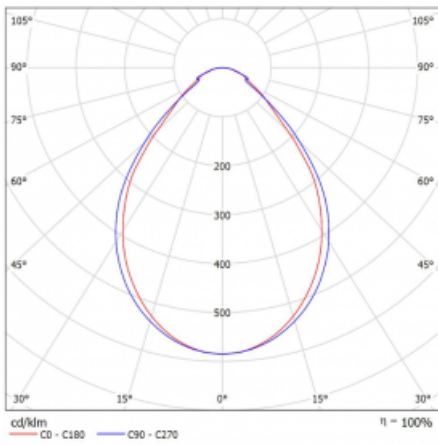

Leuchte

Lina60-S

04S-200I-20GGM/840, B

EPD®

Sie werden das L-Click-System der Leuchte Lina60-S mit direkter Lichtverteilung zu schätzen wissen, das Ihnen effektiv Zeit und Geld spart. Wie das geht? Das Modul wird einfach in das Profil eingeklickt, so dass bei der Montage viel Arbeit eingespart wird. Diese Lösung verhindert auch die direkte Berührung der LED-Technik und verlängert deren Lebensdauer. Das Beleuchtungssystem Lina60-S lässt sich zu endlosen Linien und einer großen Formenvielfalt zusammensetzen. Neben der hohen Leistung hat die Leuchte auch einen günstigen Preis. Sie findet ihren Einsatz in kommerziellen, sozialen und öffentlichen Räumen.

Typ der Montage	Einbauleuchten, Aufbauleuchten, Wandleuchten, Pendelleuchten, Schienenleuchten
Typ der Ausstrahlung	Direkte
Form der Leuchte	Linear
Farbe der Leuchte	Schwarz
Material	Aluminium
Lebensdauer	L90/B50 50 000 Stunden
Garantie	5 years
Beschreibung der Leuchte	Einbau-/Aufbau-/Wand-/Pendel-/Schienenleuchte
Abmessungen	1122 mm × 57 mm × 67 mm
Lichtquelle	LED MODUL
Art der Optik	Mikroprismatische Optik
Lichtstrom*	2720 lm
Farbtemperatur	4000 K Kalt weiss
Leuchtwirkungsgrad	110 lm/W
MacAdam Lichtquelle	2
Farbwiedergabeindex	80
UGR max. X=4H Y=8H, ρ=70,50,20	22.1
Leistungsaufnahme*	24.8 W
Anschluss der Leuchte	ON/OFF 1 Stunde
Elektrische Spannung	220-240V
Frequenz	50/60Hz

  IP 40

*±10 %

Technische Zeichnung

Kurve

Zum Herunterladen

Montageanleitung

Fotografie

Zubehör