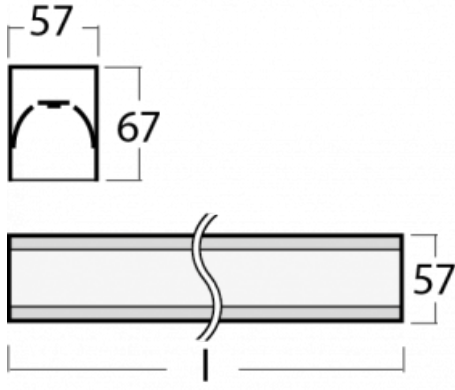

Leuchte

Lina60-S

04S-200I-20GGE/840, W

EPD®

Sie werden das L-Click-System der Leuchte Lina60-S mit direkter Lichtverteilung zu schätzen wissen, das Ihnen effektiv Zeit und Geld spart. Wie das geht? Das Modul wird einfach in das Profil eingeklickt, so dass bei der Montage viel Arbeit eingespart wird. Diese Lösung verhindert auch die direkte Berührung der LED-Technik und verlängert deren Lebensdauer. Das Beleuchtungssystem Lina60-S lässt sich zu endlosen Linien und einer großen Formenvielfalt zusammensetzen. Neben der hohen Leistung hat die Leuchte auch einen günstigen Preis. Sie findet ihren Einsatz in kommerziellen, sozialen und öffentlichen Räumen.

Typ der Montage	Einbauleuchten, Aufbauleuchten, Wandleuchten, Pendelleuchten, Schienenleuchten
Typ der Ausstrahlung	Direkte
Form der Leuchte	Linear
Farbe der Leuchte	Weiss
Material	Aluminium
Lebensdauer	L90/B50 50 000 Stunden
Garantie	60 Monate
Beschreibung der Leuchte	Einbau-/Aufbau-/Wand-/Pendel-/Schienenleuchte
Abmessungen	1122 mm × 57 mm × 67 mm
Gewicht	2.8 kg
Lichtquelle	LED MODUL
Art der Optik	Mikroprismatische Optik
Lichtstrom	2720 lm ± 10 %
Farbtemperatur	4000 K Kalt weiss
Leuchtwirkungsgrad	110 lm/W
MacAdam Lichtquelle	2
Farbwiedergabeindex	80
UGR max. X=4H Y=8H, ρ=70,50,20	22.1

Technische Zeichnung

Leistungsaufnahme 24.8 W \pm 10 %

Anschluss der Leuchte EVG nicht dimmbar

Elektrische Spannung 220-240V

Frequenz 50/60Hz

⊕ CE IP 40

Zum Herunterladen

Montageanleitung

04-21303, W
 angehängtes Profil mit 3-
 phasen Schiene;
 l=1122mm

04-21307, W
 angehängtes Profil mit 3-
 phasen Schiene;
 l=2242mm