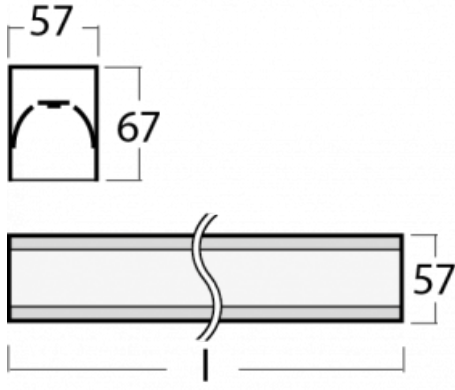

Leuchte

Lina60-S

04S-200I-20GGE/840, W

EPD®

Sie werden das L-Click-System der Leuchte Lina60-S mit direkter Lichtverteilung zu schätzen wissen, das Ihnen effektiv Zeit und Geld spart. Wie das geht? Das Modul wird einfach in das Profil eingeklickt, so dass bei der Montage viel Arbeit eingespart wird. Diese Lösung verhindert auch die direkte Berührung der LED-Technik und verlängert deren Lebensdauer. Das Beleuchtungssystem Lina60-S lässt sich zu endlosen Linien und einer großen Formenvielfalt zusammensetzen. Neben der hohen Leistung hat die Leuchte auch einen günstigen Preis. Sie findet ihren Einsatz in kommerziellen, sozialen und öffentlichen Räumen.

Typ der Montage	Einbauleuchten, Aufbauleuchten, Wandleuchten, Pendelleuchten, Schienenleuchten
Typ der Ausstrahlung	Direkte
Form der Leuchte	Linear
Farbe der Leuchte	Weiss
Material	Aluminium
Lebensdauer	L90/B50 50 000 Stunden
Garantie	5 years
Beschreibung der Leuchte	Einbau-/Aufbau-/Wand-/Pendel-/Schienenleuchte
Abmessungen	1122 mm × 57 mm × 67 mm
Gewicht	2.8 kg
Lichtquelle	LED MODUL
Art der Optik	Mikroprismatische Optik
Lichtstrom*	2720 lm
Farbtemperatur	4000 K Kalt weiss
Leuchtwirkungsgrad	110 lm/W
MacAdam Lichtquelle	2
Farbwiedergabeindex	80
UGR max. X=4H Y=8H, ρ=70,50,20	22.1

Technische Zeichnung

Leistungsaufnahme* 24.8 W

Anschluss der Leuchte ON/OFF

Elektrische Spannung 220-240V

Frequenz 50/60Hz

⊕ CE IP 40

*±10 %

Zum Herunterladen

04-21303, W
 angehängtes Profil mit 3-
 phasen Schiene;
 l=1122mm

04-21307, W
 angehängtes Profil mit 3-
 phasen Schiene;
 l=2242mm