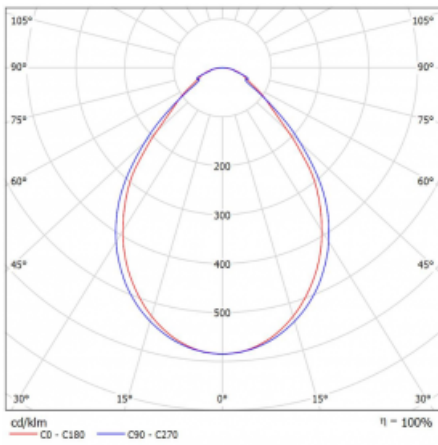

Typ der Montage	Einbauleuchten, Aufbauleuchten, Wandleuchten, Pendelleuchten, Schienenleuchten
Typ der Ausstrahlung	Direkte
Form der Leuchte	Linear
Farbe der Leuchte	Silber
Material	Aluminium
Lebensdauer	L90/B50 50 000 Stunden
Garantie	5 years
Beschreibung der Leuchte	Einbau-/Aufbau-/Wand-/Pendel-/Schienenleuchte
Abmessungen	1122 mm × 57 mm × 67 mm
Gewicht	2.8 kg
Lichtquelle	LED MODUL
Art der Optik	Mikroprismatische Optik
Lichtstrom*	2720 lm
Farbtemperatur	4000 K Kalt weiss
Leuchtwirkungsgrad	110 lm/W
MacAdam Lichtquelle	2
Farbwiedergabeindex	80
UGR max. X=4H Y=8H, ρ=70,50,20	22.1

Technische Zeichnung

Leistungsaufnahme* 24.8 W

Anschluss der Leuchte ON/OFF

Elektrische Spannung 220-240V

Frequenz 50/60Hz

⊕ CE IP 40

*±10 %

Kurve