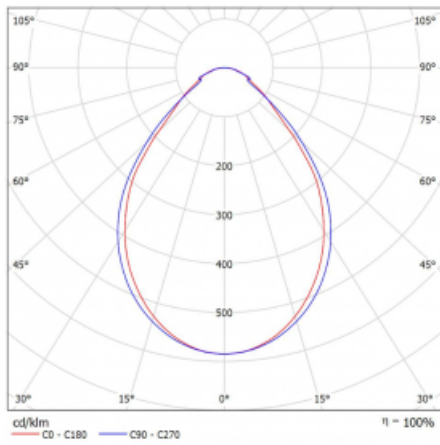

Technische Zeichnung

Leistungsaufnahme 24.8 W $\pm$ 10 %

Anschluss der Leuchte DALI dimmbar

Elektrische Spannung 220-240V

Frequenz 50/60Hz

⊕ CE IP 40

Kurve