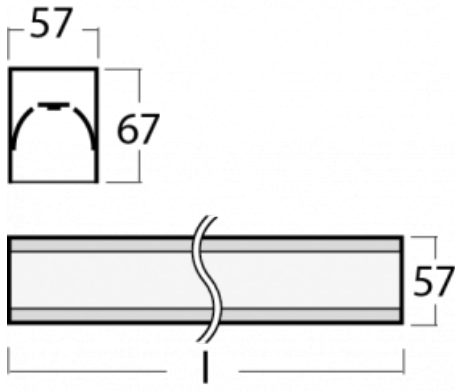

# Lina60-S

04S-200I-20GGD/840, W

EPD®

Sie werden das L-Click-System der Leuchte Lina60-S mit direkter Lichtverteilung zu schätzen wissen, das Ihnen effektiv Zeit und Geld spart. Wie das geht? Das Modul wird einfach in das Profil eingeklickt, so dass bei der Montage viel Arbeit eingespart wird. Diese Lösung verhindert auch die direkte Berührung der LED-Technik und verlängert deren Lebensdauer. Das Beleuchtungssystem Lina60-S lässt sich zu endlosen Linien und einer großen Formenvielfalt zusammensetzen. Neben der hohen Leistung hat die Leuchte auch einen günstigen Preis. Sie findet ihren Einsatz in kommerziellen, sozialen und öffentlichen Räumen.

Typ der Montage	Einbauleuchten, Aufbauleuchten, Wandleuchten, Pendelleuchten, Schienenleuchten
Typ der Ausstrahlung	Direkte
Form der Leuchte	Linear
Farbe der Leuchte	Weiss
Material	Aluminium
Lebensdauer	L90/B50 50 000 Stunden
Garantie	60 Monate
Beschreibung der Leuchte	Einbau-/Aufbau-/Wand-/Pendel-/Schienenleuchte
Abmessungen	1122 mm × 57 mm × 67 mm
Gewicht	2.8 kg
Lichtquelle	LED MODUL
Art der Optik	Mikroprismatische Optik
Lichtstrom	2720 lm ± 10 %
Farbtemperatur	4000 K Kalt weiss
Leuchtwirkungsgrad	110 lm/W
MacAdam Lichtquelle	2
Farbwiedergabeindex	80
UGR max. X=4H Y=8H, ρ=70,50,20	22.1

## Technische Zeichnung

Leistungsaufnahme 24.8 W  $\pm$  10 %

Anschluss der Leuchte DALI dimmbar

Elektrische Spannung 220-240V

Frequenz 50/60Hz

⊕ CE IP 40