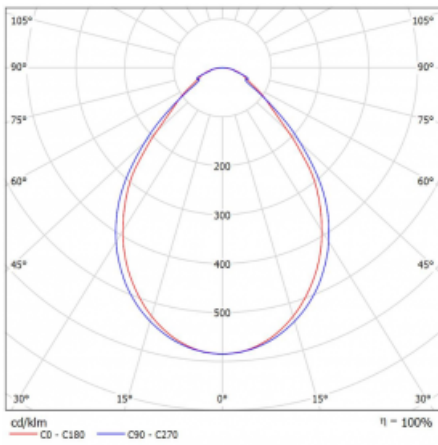

Typ der Montage	Einbauleuchten, Aufbauleuchten, Wandleuchten, Pendelleuchten, Schienenleuchten
Typ der Ausstrahlung	Direkte
Form der Leuchte	Linear
Farbe der Leuchte	Schwarz
Material	Aluminium
Lebensdauer	L90/B50 50 000 Stunden
Garantie	5 years
Beschreibung der Leuchte	Einbau-/Aufbau-/Wand-/Pendel-/Schienenleuchte
Abmessungen	1122 mm × 57 mm × 67 mm
Gewicht	2.8 kg
Lichtquelle	LED MODUL
Art der Optik	Mikroprismatische Optik
Lichtstrom*	2720 lm
Farbtemperatur	4000 K Kalt weiss
Leuchtwirkungsgrad	110 lm/W
MacAdam Lichtquelle	2
Farbwiedergabeindex	80
UGR max. X=4H Y=8H, ρ=70,50,20	22.1

Technische Zeichnung

Leistungsaufnahme* 24.8 W

Anschluss der Leuchte DALI

Elektrische Spannung 220-240V

Frequenz 50/60Hz

⊕ CE IP 40

*±10 %

Kurve