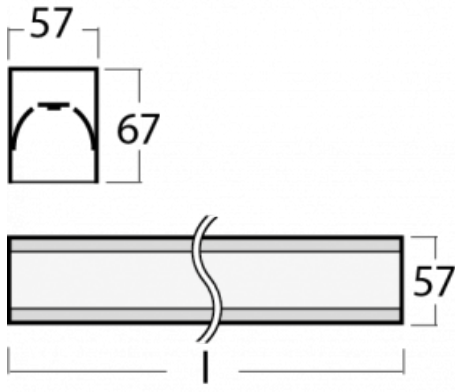

Leuchte

Lina60-S

04S-200I-20GGD/830, W

EPD®

Sie werden das L-Click-System der Leuchte Lina60-S mit direkter Lichtverteilung zu schätzen wissen, das Ihnen effektiv Zeit und Geld spart. Wie das geht? Das Modul wird einfach in das Profil eingeklickt, so dass bei der Montage viel Arbeit eingespart wird. Diese Lösung verhindert auch die direkte Berührung der LED-Technik und verlängert deren Lebensdauer. Das Beleuchtungssystem Lina60-S lässt sich zu endlosen Linien und einer großen Formenvielfalt zusammensetzen. Neben der hohen Leistung hat die Leuchte auch einen günstigen Preis. Sie findet ihren Einsatz in kommerziellen, sozialen und öffentlichen Räumen.

Typ der Montage	Einbauleuchten, Aufbauleuchten, Wandleuchten, Pendelleuchten, Schienenleuchten
Typ der Ausstrahlung	Direkte
Form der Leuchte	Linear
Farbe der Leuchte	Weiss
Material	Aluminium
Lebensdauer	L90/B50 50 000 Stunden
Garantie	5 years
Beschreibung der Leuchte	Einbau-/Aufbau-/Wand-/Pendel-/Schienenleuchte
Abmessungen	1122 mm × 57 mm × 67 mm
Gewicht	2.8 kg
Lichtquelle	LED MODUL
Art der Optik	Mikroprismatische Optik
Lichtstrom*	2590 lm
Farbtemperatur	3000 K Warm weiss
Leuchtwirkungsgrad	104 lm/W
MacAdam Lichtquelle	2
Farbwiedergabeindex	80
UGR max. X=4H Y=8H, ρ=70,50,20	21.9

Technische Zeichnung

Leistungsaufnahme* 24.8 W

Anschluss der Leuchte DALI

Elektrische Spannung 220-240V

Frequenz 50/60Hz

⊕ CE IP 40

*±10 %

Kurve

Zum Herunterladen

Montageanleitung

Fotografie

Zubehör

00-00300, N
 Seilauflänge
 2000mm

00-00301, N
 Seilauflänge
 4000mm

00-00302, N
 Seilauflänge
 6000mm

00-00354, K
 Kabel 5x0,75 1000mm