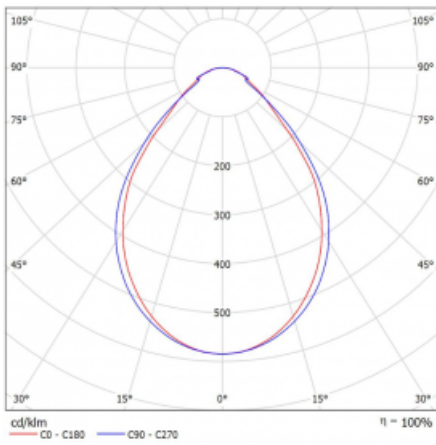

Typ der Montage	Einbauleuchten, Aufbauleuchten, Wandleuchten, Pendelleuchten, Schienenleuchten
Typ der Ausstrahlung	Direkte
Form der Leuchte	Linear
Farbe der Leuchte	Weiss
Material	Aluminium
Lebensdauer	L90/B50 50 000 Stunden
Garantie	5 years
Beschreibung der Leuchte	Einbau-/Aufbau-/Wand-/Pendel-/Schienenleuchte
Abmessungen	1122 mm × 57 mm × 67 mm
Gewicht	2.8 kg
Lichtquelle	LED MODUL
Art der Optik	Mikroprismatische Optik
Lichtstrom*	2590 lm
Farbtemperatur	3000 K Warm weiss
Leuchtwirkungsgrad	104 lm/W
MacAdam Lichtquelle	2
Farbwiedergabeindex	80
UGR max. X=4H Y=8H, ρ=70,50,20	21.9

Technische Zeichnung

Leistungsaufnahme* 24.8 W

Anschluss der Leuchte DALI

Elektrische Spannung 220-240V

Frequenz 50/60Hz

⊕ CE IP 40

*±10 %

Kurve