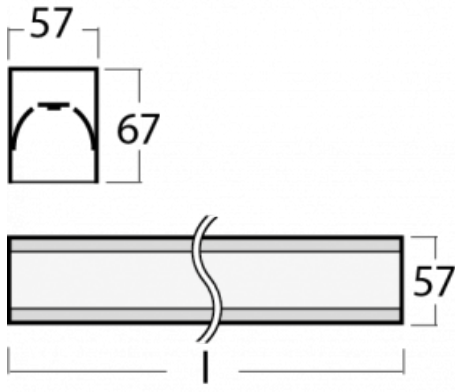

# Lina60-S

04S-200I-20GGD/830, S

EPD®

Sie werden das L-Click-System der Leuchte Lina60-S mit direkter Lichtverteilung zu schätzen wissen, das Ihnen effektiv Zeit und Geld spart. Wie das geht? Das Modul wird einfach in das Profil eingeklickt, so dass bei der Montage viel Arbeit eingespart wird. Diese Lösung verhindert auch die direkte Berührung der LED-Technik und verlängert deren Lebensdauer. Das Beleuchtungssystem Lina60-S lässt sich zu endlosen Linien und einer großen Formenvielfalt zusammensetzen. Neben der hohen Leistung hat die Leuchte auch einen günstigen Preis. Sie findet ihren Einsatz in kommerziellen, sozialen und öffentlichen Räumen.

Typ der Montage	Einbauleuchten, Aufbauleuchten, Wandleuchten, Pendelleuchten, Schienenleuchten
Typ der Ausstrahlung	Direkte
Form der Leuchte	Linear
Farbe der Leuchte	Silber
Material	Aluminium
Lebensdauer	L90/B50 50 000 Stunden
Garantie	60 Monate
Beschreibung der Leuchte	Einbau-/Aufbau-/Wand-/Pendel-/Schienenleuchte
Abmessungen	1122 mm × 57 mm × 67 mm
Gewicht	2.8 kg
Lichtquelle	LED MODUL
Art der Optik	Mikroprismatische Optik
Lichtstrom	2590 lm ± 10 %
Farbtemperatur	3000 K Warm weiss
Leuchtwirkungsgrad	104 lm/W
MacAdam Lichtquelle	2
Farbwiedergabeindex	80
UGR max. X=4H Y=8H, ρ=70,50,20	21.9

## Technische Zeichnung

Leistungsaufnahme 24.8 W  $\pm$  10 %

Anschluss der Leuchte DALI dimmbar

Elektrische Spannung 220-240V

Frequenz 50/60Hz

⊕ CE IP 40