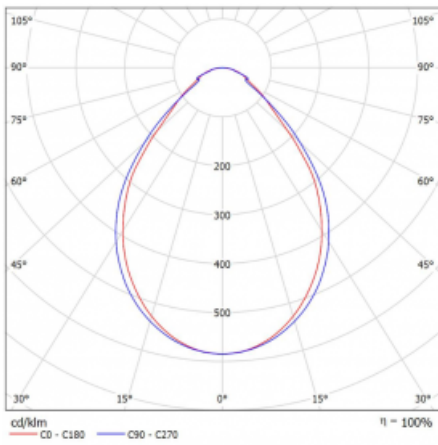

Technische Zeichnung

Leistungsaufnahme 24.8 W $\pm$ 10 %

Anschluss der Leuchte DALI dimmbar

Elektrische Spannung 220-240V

Frequenz 50/60Hz

⊕ CE IP 40

Kurve