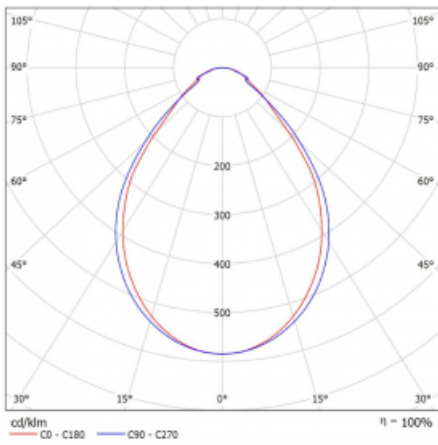

Technische Zeichnung

Leistungsaufnahme 7.8 W $\pm$ 10 %

Anschluss der Leuchte Dimmbar DALI oder Taster

Elektrische Spannung 220-240V

Frequenz 50/60Hz

⊕ CE IP 40

Kurve