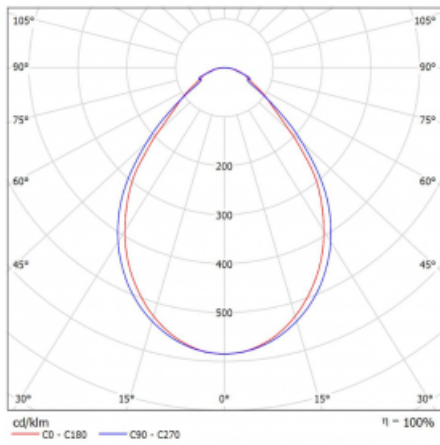

Typ der Montage	Einbauleuchten, Aufbauleuchten, Wandleuchten, Pendelleuchten, Schienenleuchten
Typ der Ausstrahlung	Direkte
Form der Leuchte	Linear
Farbe der Leuchte	Schwarz
Material	Aluminium
Lebensdauer	L90/B50 50 000 Stunden
Garantie	5 years
Beschreibung der Leuchte	Einbau-/Aufbau-/Wand-/Pendel-/Schienenleuchte
Abmessungen	1122 mm × 57 mm × 67 mm
Gewicht	2.8 kg
Lichtquelle	LED MODUL
Art der Optik	Mikroprismatische Optik
Lichtstrom*	900 lm
Farbtemperatur	3000 K Warm weiss
Leuchtwirkungsgrad	115 lm/W
MacAdam Lichtquelle	2
Farbwiedergabeindex	80
UGR max. X=4H Y=8H, ρ=70,50,20	18.2

Technische Zeichnung

Leistungsaufnahme* 7.8 W

Anschluss der Leuchte Weitere Möglichkeiten vom Dimmen

Elektrische Spannung 220-240V

Frequenz 50/60Hz

⊕ CE IP 40

*±10 %

Kurve