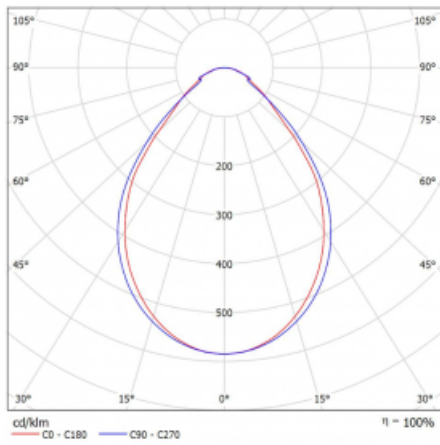

Typ der Montage	Einbauleuchten, Aufbauleuchten, Wandleuchten, Pendelleuchten, Schienenleuchten
Typ der Ausstrahlung	Direkte
Form der Leuchte	Linear
Farbe der Leuchte	Schwarz
Material	Aluminium
Lebensdauer	L90/B50 50 000 Stunden
Garantie	60 Monate
Beschreibung der Leuchte	Einbau-/Aufbau-/Wand-/Pendel-/Schienenleuchte
Abmessungen	1122 mm × 57 mm × 67 mm
Gewicht	2.8 kg
Lichtquelle	LED MODUL
Art der Optik	Mikroprismatische Optik
Lichtstrom	900 lm ± 10 %
Farbtemperatur	3000 K Warm weiss
Leuchtwirkungsgrad	115 lm/W
MacAdam Lichtquelle	2
Farbwiedergabeindex	80
UGR max. X=4H Y=8H, ρ=70,50,20	18.2

Technische Zeichnung

Leistungsaufnahme 7.8 W \pm 10 %

Anschluss der Leuchte Dimmbar DALI oder Taster

Elektrische Spannung 220-240V

Frequenz 50/60Hz

⊕ CE IP 40

Kurve

Zum Herunterladen