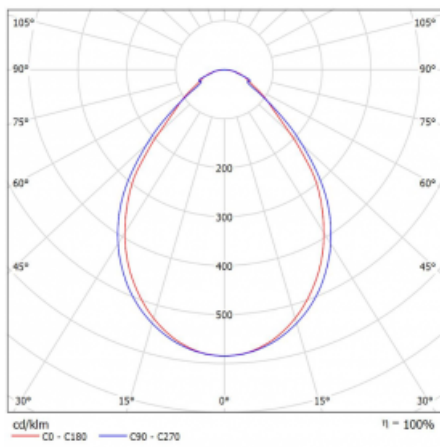

Leuchte

Lina60-S

04S-200I-20GEM3/840, S

EPD®

Sie werden das L-Click-System der Leuchte Lina60-S mit direkter Lichtverteilung zu schätzen wissen, das Ihnen effektiv Zeit und Geld spart. Wie das geht? Das Modul wird einfach in das Profil eingeklickt, so dass bei der Montage viel Arbeit eingespart wird. Diese Lösung verhindert auch die direkte Berührung der LED-Technik und verlängert deren Lebensdauer. Das Beleuchtungssystem Lina60-S lässt sich zu endlosen Linien und einer großen Formenvielfalt zusammensetzen. Neben der hohen Leistung hat die Leuchte auch einen günstigen Preis. Sie findet ihren Einsatz in kommerziellen, sozialen und öffentlichen Räumen.

Typ der Montage	Einbauleuchten, Aufbauleuchten, Wandleuchten, Pendelleuchten, Schienenleuchten
Typ der Ausstrahlung	Direkte
Form der Leuchte	Linear
Farbe der Leuchte	Silber
Material	Aluminium
Lebensdauer	L90/B50 50 000 Stunden
Garantie	5 years
Beschreibung der Leuchte	Einbau-/Aufbau-/Wand-/Pendel-/Schienenleuchte
Abmessungen	1122 mm × 57 mm × 67 mm
Lichtquelle	LED MODUL
Art der Optik	Mikroprismatische Optik
Lichtstrom*	940 lm
Farbtemperatur	4000 K Kalt weiss
Leuchtwirkungsgrad	121 lm/W
MacAdam Lichtquelle	2
Farbwiedergabeindex	80
UGR max. X=4H Y=8H, ρ=70,50,20	18,4
Leistungsaufnahme*	7.8 W
Anschluss der Leuchte	ON/OFF 3 Stunde
Elektrische Spannung	220-240V
Frequenz	50/60Hz

  IP 40

*±10 %

Technische Zeichnung

Kurve

Zum Herunterladen

Montageanleitung

Fotografie

Zubehör